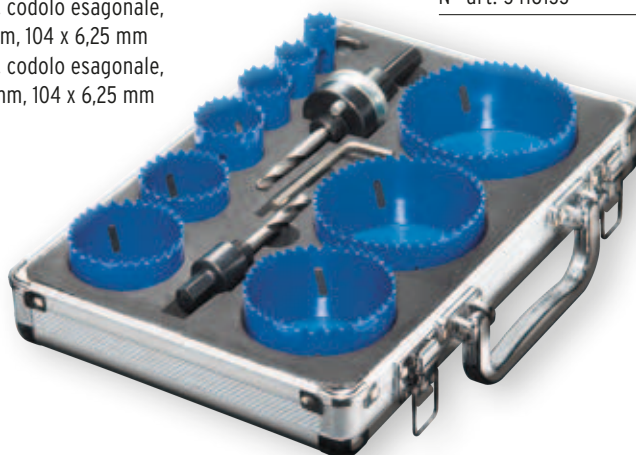

Viti per pannelli truciolari, autosvasanti, Torx

Acciaio zincato blu, testa piana svasata, con innesto Torx TX, filettate parzialmente, autosvasanti. CHF per 100 pezzi.

N° art. 5418108	4.0 x 30 mm	CHF 3.30
N° art. 5418109	4.0 x 40 mm	CHF 4.15
N° art. 5418110	4.0 x 50 mm	CHF 4.75
N° art. 5418111	4.0 x 60 mm	CHF 5.40
N° art. 5418112	4.0 x 70 mm	CHF 6.40
N° art. 5418113	4.5 x 40 mm	CHF 4.75
N° art. 5418114	4.5 x 45 mm	CHF 4.95
N° art. 5418115	4.5 x 50 mm	CHF 5.40
N° art. 5418116	4.5 x 60 mm	CHF 6.60
N° art. 5418117	4.5 x 80 mm	CHF 8.90
N° art. 5418118	5.0 x 40 mm	CHF 5.80
N° art. 5418119	5.0 x 50 mm	CHF 6.40
N° art. 5418120	5.0 x 60 mm	CHF 7.90
N° art. 5418121	5.0 x 70 mm	CHF 8.90
N° art. 5418122	5.0 x 80 mm	CHF 10.10
N° art. 5418123	5.0 x 90 mm	CHF 13.40
N° art. 5418124	5.0 x 100 mm	CHF 14.70
N° art. 5418125	5.0 x 120 mm	CHF 17.80
N° art. 5418126	6.0 x 60 mm	CHF 11.00
N° art. 5418127	6.0 x 80 mm	CHF 14.50
N° art. 5418128	6.0 x 90 mm	CHF 17.10
N° art. 5418129	6.0 x 100 mm	CHF 19.60
N° art. 5418130	6.0 x 120 mm	CHF 26.00
N° art. 5418131	6.0 x 140 mm	CHF 34.70
N° art. 5418132	6.0 x 160 mm	CHF 43.30
N° art. 5418133	6.0 x 180 mm	CHF 66.00