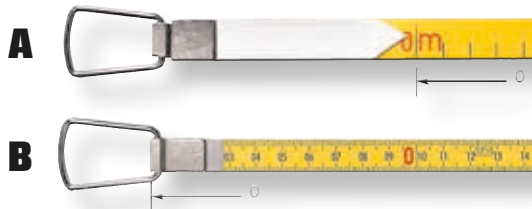

Rotella metrica a rullo, 30m RI30 Rotella metrica a rullo, 50m RI50

Nastro d'acciaio 13 mm, verniciato bianco, graduazione unilaterale in cm, telaio di metallo leggero con manico sintetico

N° art. 5418420	A	30 m	CHF 56.00
N° art. 6193549	B	30 m	CHF 56.00
N° art. 5418421	A	50 m	CHF 76.00
N° art. 6193550	B	50 m	CHF 76.00

Set di seghe a tazza HSS bimetallo 12 pezzi

HSS bimetallo, lega d'acciaio speciale con dentatura a gruppo progressiva, adatta per trapani a colonna e a mano, per lavori nei settori elettrico, del riscaldamento e idraulico, nelle officine per la lavorazione di metallo, ecc., in valigetta d'alluminio.

Contenuto :

- 9 seghe a tazza HSS bimetalliche, 17 / 21 / 26 / 33 / 41 / 51 / 65 / 76 / 83 mm
- 1 punta di centratura HSS, codolo esagonale, per seghe a tazza 17-26 mm, 104 x 6,25 mm
- 1 punta di centratura HSS, codolo esagonale, per seghe a tazza 33-83 mm, 104 x 6,25 mm
- 1 chiave a brugola

N° art. 4541842

CHF 89.00

Viti per pannelli truciolari, autosvasanti, Torx

Acciaio zincato blu, testa piana svasata, con innesto Torx TX, filettate parzialmente, autosvasanti. CHF per 100 pezzi.