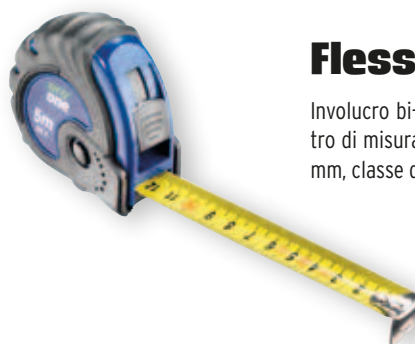

### Metri pieghevoli in legno 2

Metri pieghevoli con 10 sezioni, lunghezza 2 metri, prodotto di qualità in legno di faggio giunzioni in acciaio di alta qualità. Laccatura naturale, con vernice solubile in acqua doppia misurazione in mm, cifre decimali rosse, larghezza 17mm. Classe di precisione III.