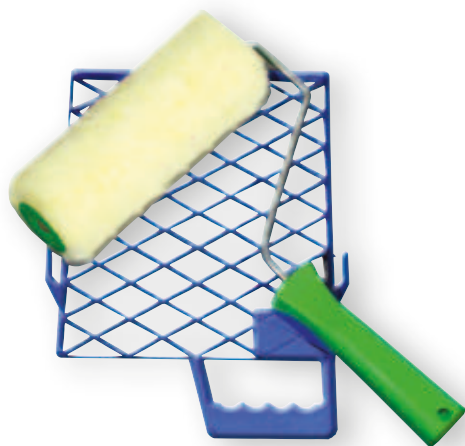

Set rullo per pittore

Rullo acrilico giallo di alta qualità, larghezza 20 cm, altezza del pelo 18 mm, coperchi laterali di colore verde, manico interno zincato, Ø del filo 6 mm, impugnatura in plastica di colore verde, griglia in plastica blu, dimensione 220 x 260 mm.

N° art. 4477212
CHF 5.60