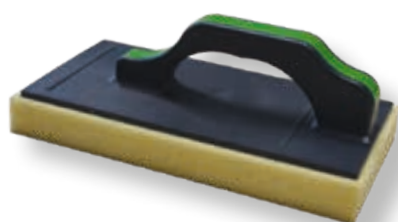

Casco protettivo per saldatore DIN 9-13

Può essere utilizzato per le seguenti applicazioni di saldatura: elettrodi, Argon/Elio, Mig/Mag, Wig/Tig, saldatura a plasma e processi di ossitaglio.

Con oculare filtrante che cambia automaticamente da chiaro a scuro quando si crea l'arco e torna chiaro una volta terminata la saldatura.

N° art. 6150644

CHF 74.00

Occhiale protettivo per saldatore DIN 4-6

Utilizzare solo per la protezione contro le radiazioni emesse nei processi di saldatura ossiacetilenica e di taglio ossidrico, con vetri filtranti con un grado di protezione adeguato al tipo di saldatura per la quale si utilizza l'equipaggiamento. Il telaio è pieghevole, permettendo di osservare il lavoro realizzato senza essere esposto a proiezioni di particelle.

N° art. 6150645

CHF 10.80

Secchio di plastica

- Per la miscelazione
- Vuoto
- 25 litri
- Con le misure in litri

N° art. 4477144

Secchio di plastica CHF 5.50

N° art. 7200669

Coperchio CHF 1.50

Lavatoio Profi hydro 2814

Lastra e impugnatura in materiale sintetico, manico di plastica disallineato
280 x 140 mm

N° art. 7504845 Normale CHF 15.50

N° art. 7504846 Retinato CHF 16.50

Secchio di lavaggio per piastrellista

Secchio di plastica con 2 rotelle, 2 rulli di lavaggio con camme e 1 asse per lavare con spugna reticolata. 1 doppio fondo di acciaio. 24 litri

N° art. 7504847

CHF 72.00