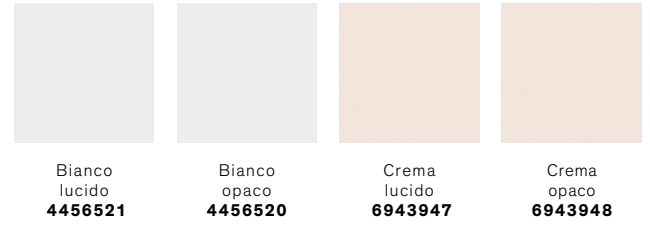

ProBudget - Rivestimento
Gres smaltato
198 x 498 x 9 mm - CHF **23.80** / m2