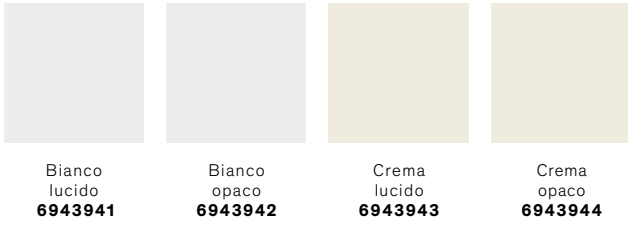

7802534 - 7802539 - 7802544

ProBudget - Rivestimento  
Gres smaltato  
298 x 598 x 10 mm - CHF **24.80** / m2

ProBudget - Rivestimento  
Gres smaltato  
198 x 498 x 9 mm - CHF **23.80** / m2

ProBudget - Rivestimento  
Gres smaltato  
198 x 398 x 7 mm - CHF **25.90** / m2