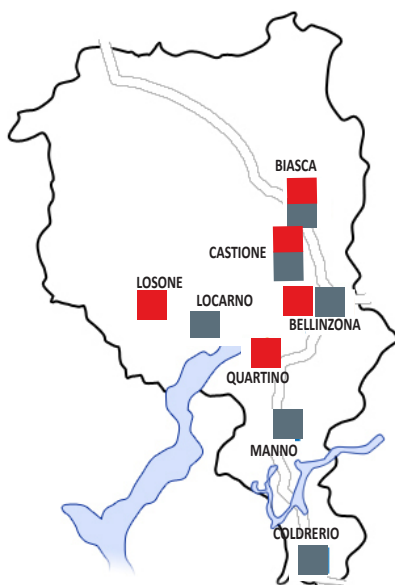

Informiamo la spettabile clientela sulle
aperture / chiusure estive:

SIAMO APERTI

con i consueti orari a:

BIASCA

Materiali edili e sanitari
Via Chiasso 25
tel. +41 91 873 01 32
fax +41 91 873 01 33

CASTIONE

Esposizione 1500 m²
Via San Gottardo 18a
tel. +41 91 820 24 00
fax +41 91 820 24 01

TUTTE LE ALTRE SEDI SONO CHIUSE PER FERIE dal 30.7 al 15.8.2016

compreso

Sede centrale a Bellinzona

6500 Bellinzona 5
Via San Gottardo 98
tel. +41 91 820 23 23
fax +41 91 820 23 13

Succursale

6616 Losone
Via dei Pioppi 10A
tel. +41 91 751 99 41
fax +41 91 751 93 52

Succursale

6572 Quartino
Via Cantonale
tel. +41 91 858 22 37
fax +41 91 858 31 34

**Eccezionalmente la sede
resterà chiusa:
dal 30.7 al 21.8.2016.**

Esposizione e Shop

6928 Manno
Via Cantonale 34a
tel. +41 91 605 24 34
fax +41 91 605 24 40

Shop Sanitari

6600 Locarno
Via ai Saleggi 38
tel. +41 91 751 15 26
fax +41 91 751 15 49

Shop Sanitari

6877 Coldrerio
Via San Gottardo 14
tel. +41 91 646 57 36
fax +41 91 646 73 68