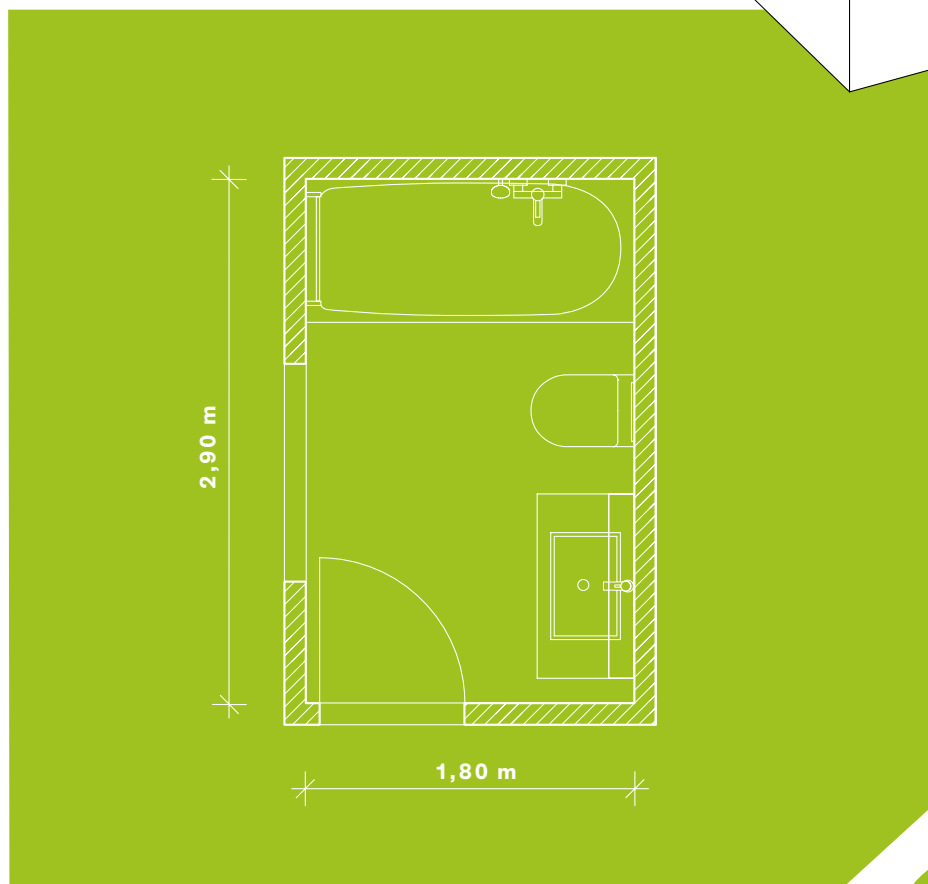

Numerose possibilità

Tutti gli elementi sono disponibili in varie finiture e possono essere abbinati tra loro a scelta, in funzione di dimensioni e taglio del bagno e, naturalmente, del gusto personale.

Rubinetteria
Accessori
Bagni
WC
Armadietto da bagno
Mobili con lavabo
27m² di piastrelle per pavimento e pareti incl.

a partire da CHF 6'400.-

IVA incl., senza consegna, montaggio

5,3 m²

1 Vasca da bagno
180 × 80 × 43 cm, acciaio
191 407 100 183

2 Portasciugamano
80 cm, cromato
591 412 501
Altri modelli p. 28

3 Corrimano
43,5 × 25,5 cm,
angolare, bacinella a cestino,
montaggio a sinistra o a destra,
cromato
591 402 501
Altri modelli p. 28

4 Miscelatore da bagno
D 153 mm, tubo da doccia,
doccia a mano, supporto,
chromeline
790 411 502
Altri modelli p. 26