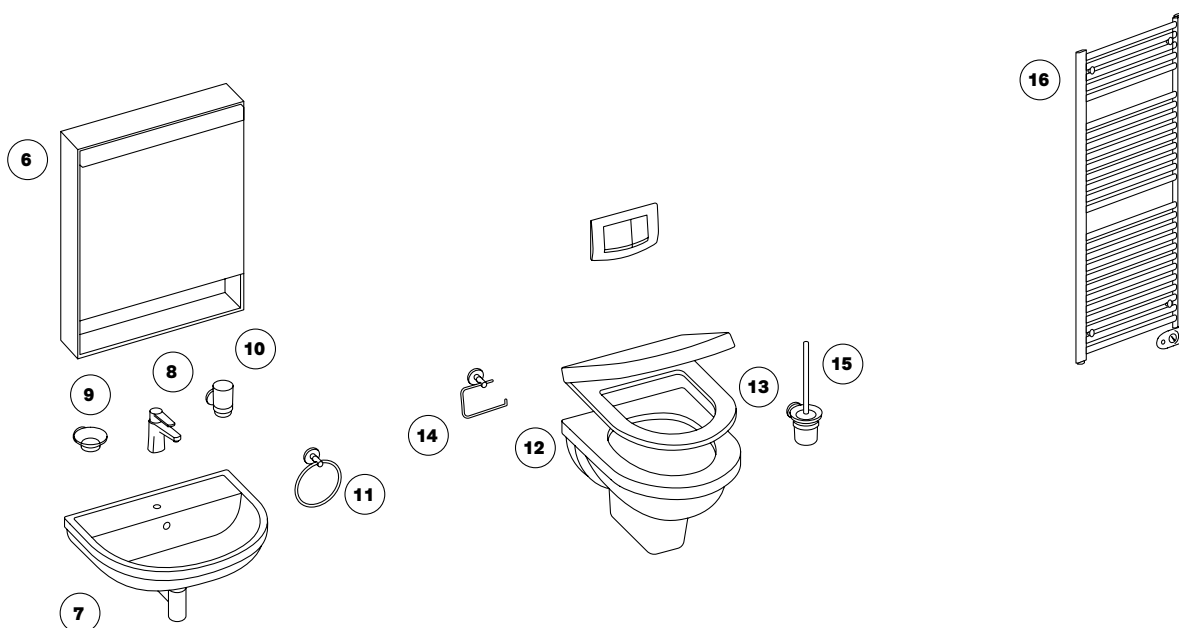

—

Componenti del bagno per ospiti

Qui è raffigurata una selezione dei componenti del bagno per ospiti. Fatevi consigliare dai nostri esperti.

Rubinetteria
 Scaldasalviette
 Vasca da doccia
 Accessori
 Ceramica
 Armadietto da bagno
 Parete divisoria per doccia
 18m² di piastrelle per pavimento e pareti incl.

a partire da CHF 5'400.-

IVA incl., senza consegna,
 e senza montaggio

4,5 m²

- 1 Vasca da doccia**
 90 x 90 x 6,5 cm, acciaio
194 177 100 183
 Altri modelli p. 20
- 2 Parete divisoria per doccia**
 Larghezza 87,5 – 90 x 87,5 – 90 cm
 A 190 cm, ingresso angolare, porte
 scorrevoli a due pannelli, argento
 anodizzato, vero vetro trasparente
197 542 591 118
 Altri modelli pp. 22 – 23
- 3 Miscelatore da doccia**
 D 153 mm, tubo da doccia,
 doccia a mano, chromeline
790 416 502
 Altri modelli p. 26
- 4 Asta da doccia**
 110 cm, cromato
791 882 501
- 5 Portasapone a cestino**
 20 x 5,9 x 20 cm,
 modello ad angolo, cromato
591 418 501
 Altri modelli p. 28