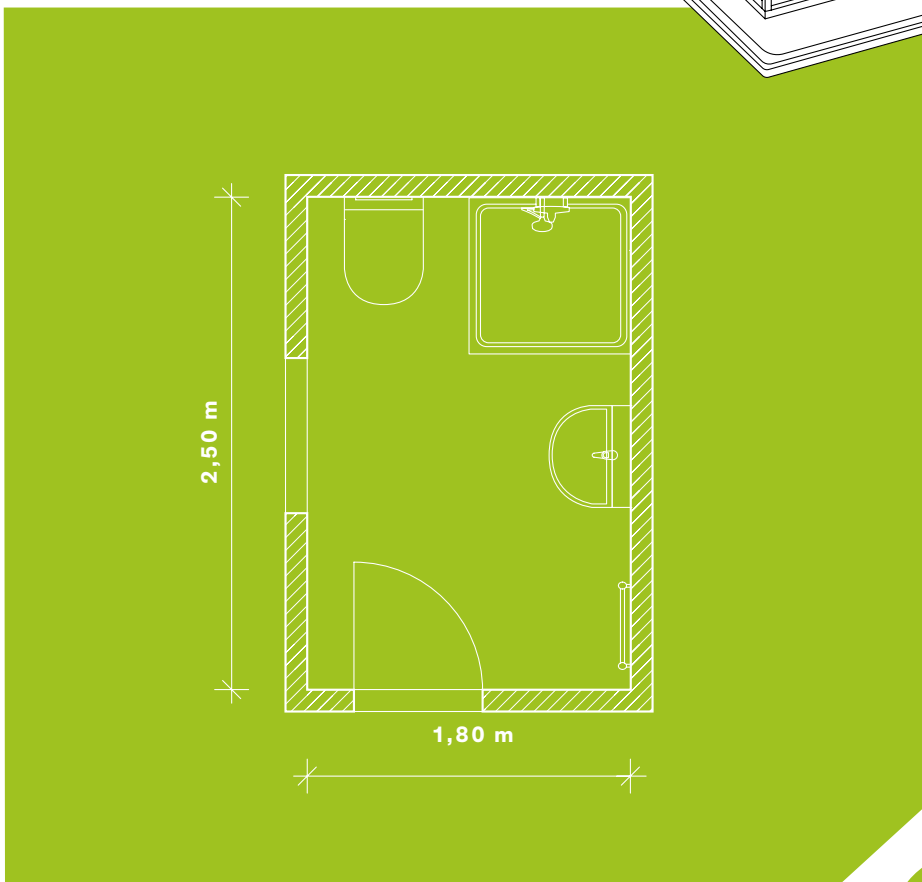

a partire da CHF 5'400.-

IVA incl., senza consegna,
 e senza montaggio

4,5 m²

- 1 Vasca da doccia**
 90 x 90 x 6,5 cm, acciaio
194 177 100 183
 Altri modelli p. 20
- 2 Parete divisoria per doccia**
 Larghezza 87,5 – 90 x 87,5 – 90 cm
 A 190 cm, ingresso angolare, porte
 scorrevoli a due pannelli, argento
 anodizzato, vero vetro trasparente
197 542 591 118
 Altri modelli pp. 22 – 23
- 3 Miscelatore da doccia**
 D 153 mm, tubo da doccia,
 doccia a mano, chromeline
790 416 502
 Altri modelli p. 26
- 4 Asta da doccia**
 110 cm, cromato
791 882 501
- 5 Portasapone a cestino**
 20 x 5,9 x 20 cm,
 modello ad angolo, cromato
591 418 501
 Altri modelli p. 28