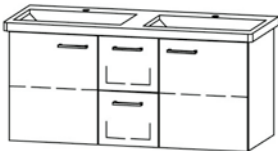

Mobile ProCasa Uno Easy 123

119 x 53 x 47,8 cm, mobile con ripiano ad anta singola,
apertura a sinistra, cassetto doppio,
mobile con ripiano ad anta singola, apertura a destra,
ognuno con 1 ripiano regolabile

288 608 colore 959

288 611 colore 958, 947, 985

Esecuzioni:

100 | Bianco

947 | Resina lucida

958 | Resina

959 | Resina PK 1

985 | Lacca strutturata