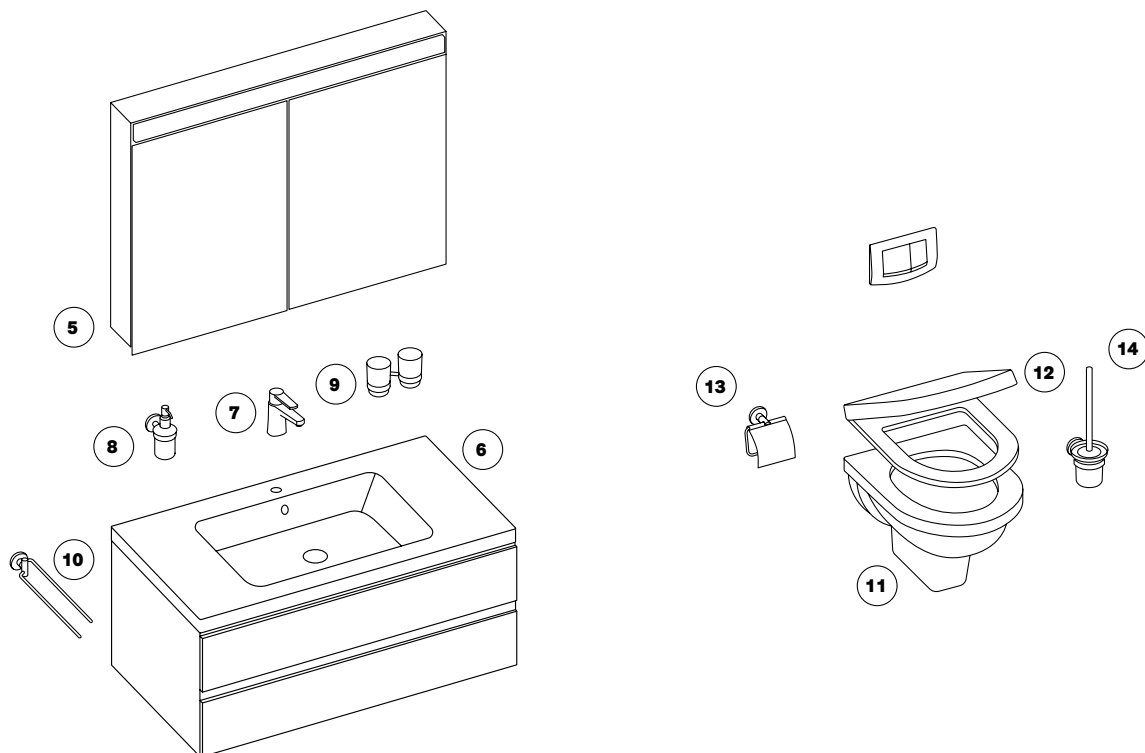

5 Armadietto da bagno LED
100 × 67 × 12,5 cm,
profilo in alluminio, 2 porte a
doppio specchio, presa doppia
dentro, 18 W, 4000 K
691 845 100 183
Altri modelli pp. 30 – 31

8 Distributore di sapone
Vetro opaco, con anello
di insonorizzazione, cromato
591 435 501

11 Vaso sospeso UP
Rimless, 54 × 36 cm,
ceramica
394 012 100 183

13 Portacarta
Con coperchio, cromato
591 461 501
Altri modelli p. 29

6 Mobili con lavabo
100,4 × 40,5 × 46 cm,
per lavabo con troppopieno,
vasca centrale, mobile a casset-
tiera, 2 cassetti
957 601 814 800
Altri modelli pp. 24 – 25

9 Portabicchiere doppio
2 bicchieri in vetro trasparente,
con anello di insonorizzazione,
cromato
591 451 501

12 Sedile WC
Togliabile, abbassamento
automatico, cerniere in acciaio
inossidabile
394 020 100 316

14 Portaspazzola
Recipiente in vetro opaco,
con anello di insonorizzazione,
cromato
591 465 501

7 Miscelatore per lavabo
S 140 mm, bocca fissa,
piletta eccentrica, chromeline
790 423 502
Altri modelli p. 27

10 Portasalviette
S 40 cm, 2 bracci girevoli,
cromato
591 421 501