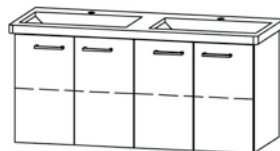

Mobile ProCasa Uno 123
2 armadietti con ripiano a 2 ante, ognuno con 1 ripiano regolabile
288 607 119 x 53 x 47,8 cm, colore 959
288 610 116 x 53 x 47,8 cm, colore 958, 947, 985