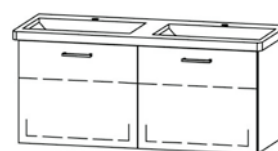

Mobile ProCasa Uno Easy 123
119 x 50 x 47,8 cm, 2 cassette singoli,
1 ripiano regolabile ciascuno
288 605 colore 959
288 606 colore 958, 947, 985