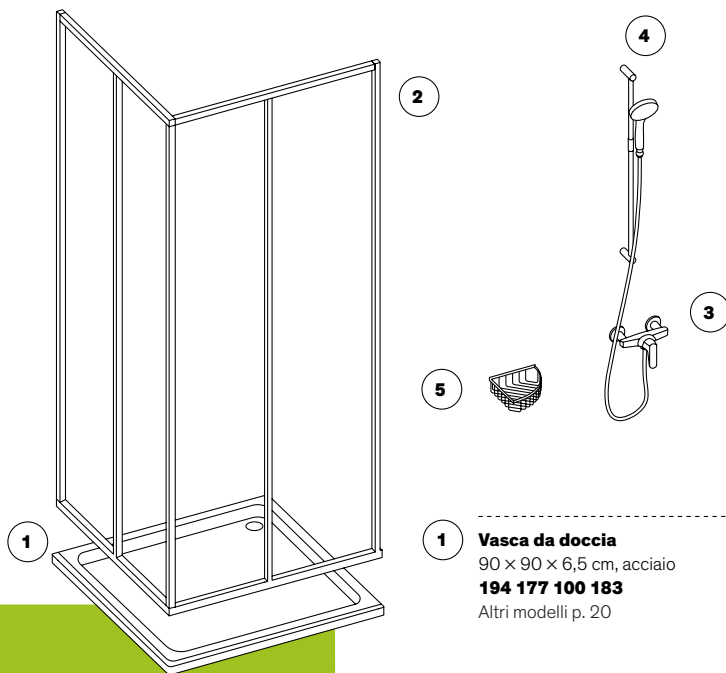

—

Componenti del bagno per ospiti

Qui è raffigurata una selezione dei componenti del bagno per ospiti. Fatevi consigliare dai nostri esperti.

Rubinetteria
 Scaldasalviette
 Vasca da doccia
 Accessori
 Ceramica
 Armadietto da bagno
 Parete divisoria per doccia
 18m² di piastrelle per pavimento e pareti incl.

a partire da CHF 5'400.-

IVA incl., senza consegna,
 e senza montaggio

4,5 m²

- 1 Vasca da doccia**
 90 x 90 x 6,5 cm, acciaio
194 177 100 183
 Altri modelli p. 20
- 2 Parete divisoria per doccia**
 Larghezza 87,5 – 90 x 87,5 – 90 cm
 A 190 cm, ingresso angolare, porte
 scorrevoli a due pannelli, argento
 anodizzato, vero vetro trasparente
197 542 591 118
 Altri modelli pp. 22 – 23
- 3 Miscelatore da doccia**
 D 153 mm, tubo da doccia,
 doccia a mano, chromeline
790 416 502
 Altri modelli p. 26
- 4 Asta da doccia**
 110 cm, cromato
791 882 501
- 5 Portasapone a cestino**
 20 x 5,9 x 20 cm,
 modello ad angolo, cromato
591 418 501
 Altri modelli p. 28

6 Armadietto da bagno
60 × 67 × 12,5 cm, profilo in alluminio, porta a doppio specchio, cerniere a sinistra o a destra, nicchia aperta, presa doppia dentro mutabile in alto, 24 W
691 831 100 183
Altri modelli pp. 30 – 31