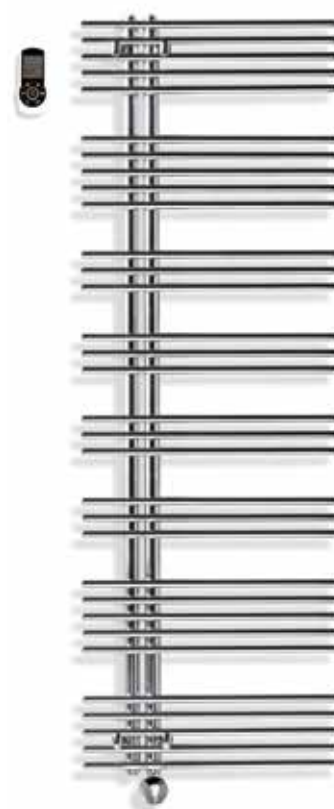

Esecuzione:  
○ | Cromato

**Pavone 20 E**

51/61 x 85,6 cm,  
apertura a destra / sinistra

**Pavone 20 E**

51/61 x 120,7 cm,  
apertura a destra / sinistra

**Pavone 20 E**

51/61 x 140,2 cm,  
apertura a destra / sinistra

**Pavone 20 E**

51/61 x 179,2 cm,  
apertura a destra / sinistra