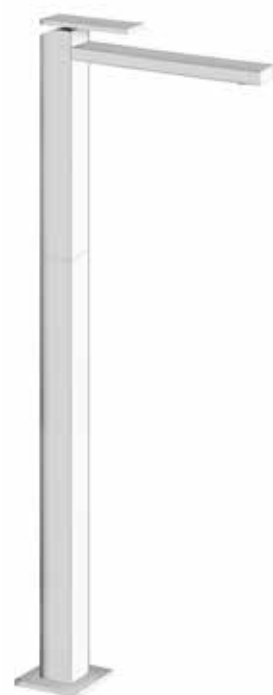

Miscelatore da doccia Tabula UP

Miscelatore per bidet Tabula

S 115 mm

Miscelatore per lavabo Tabula

S 108/130 mm

Miscelatore per lavabo Tabula

S 190 mm, altezza bocca max. 940 mm

Miscelatore per lavabo Tabula