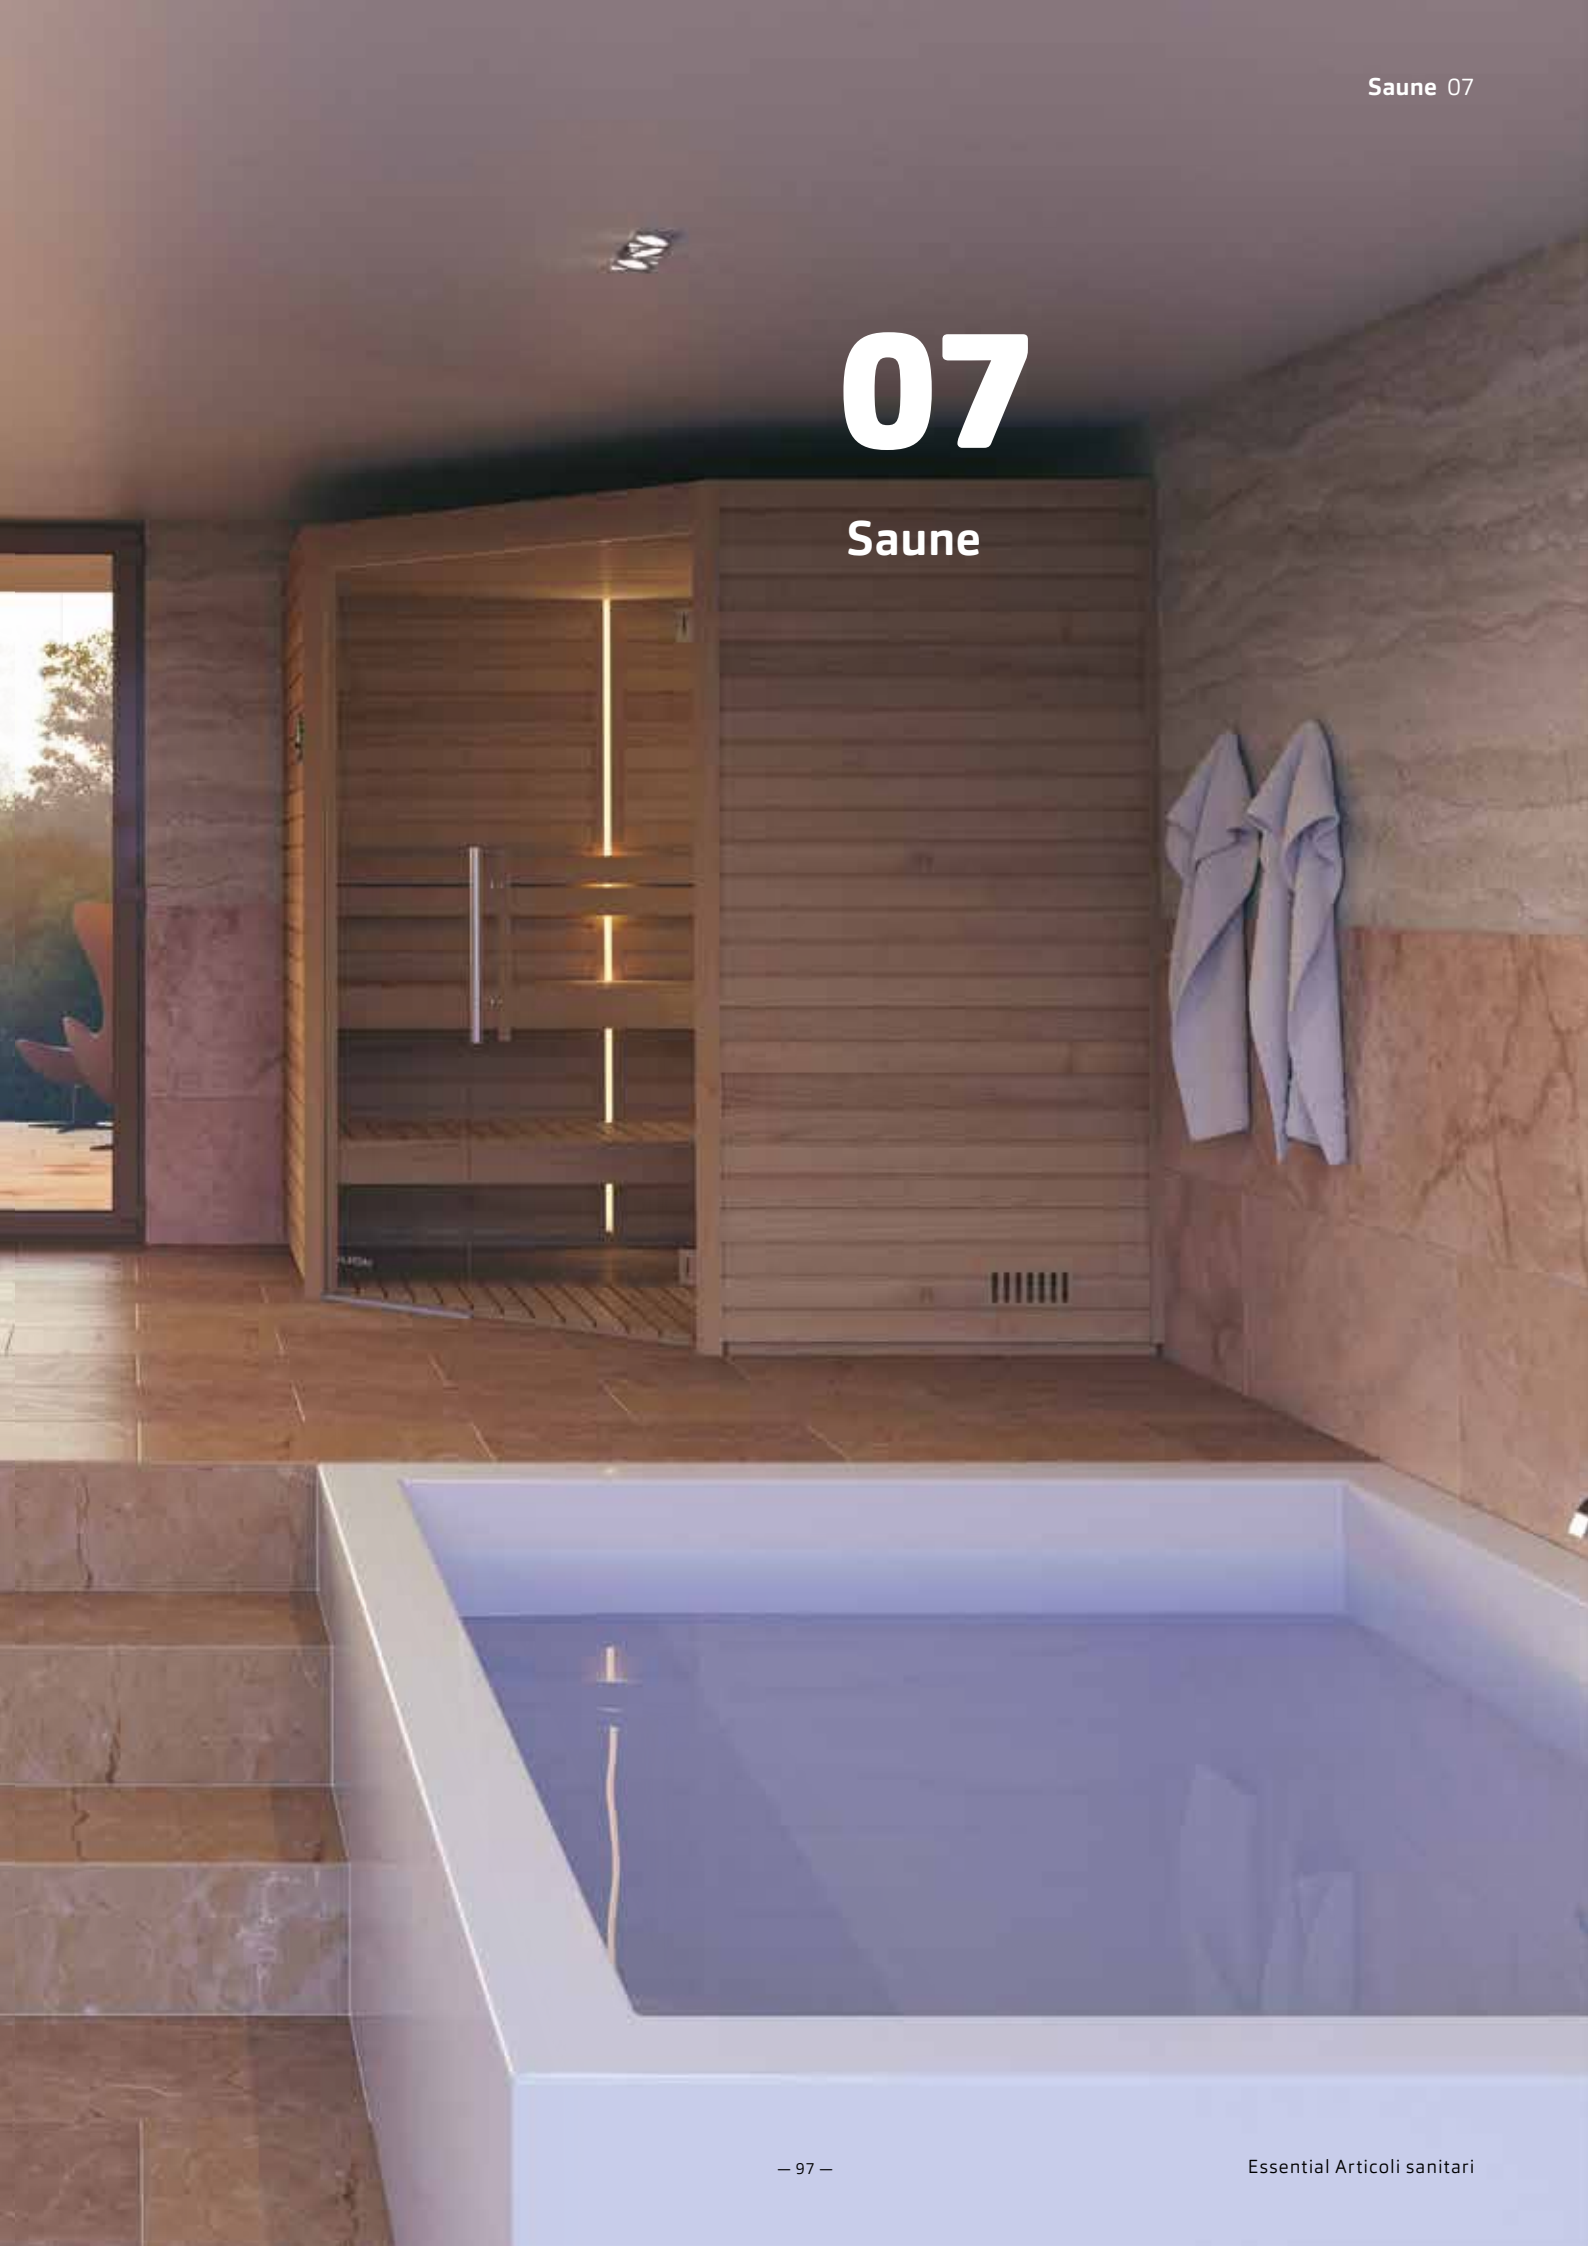

**Forma asimmetrico**

49,6 x 144,1 cm,  
apertura a destra / sinistra

**Forma asimmetrico**

59,6 x 144,1 cm,  
apertura a destra / sinistra

## Radiatori da bagno – Quaro

**zehnder**

Chiaro nella forma, sobrio nell'aspetto. Il linguaggio spigoloso che scaturisce dalle forme di Quaro non si impone, ma si adegua piuttosto al contesto, integrandosi alla perfezione in qualsiasi bagno moderno. La forma geometrica dà vita a un design senza tempo.

Esecuzioni:

- | Bianco
- | Bianco opaco
- | Nero RAL 9005
- | Cromato
- | Antracite
- | Nero opaco

**Quaro**

45 x 97,1 cm

**Quaro**

60 x 140,3 cm

**Quaro**

45 x 140,3 cm

## Saune