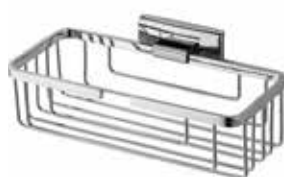

**Corrimano angolare Eterno**

31 x 13 x 15 cm, angolato, cestino portasapone

**Portasciugamano Eterno**

60/80/100 cm

**Portasciugamano Eterno**

60/80 cm, doppio

**Cestino portasapone Eterno**

14 x 10,5 x 7 cm