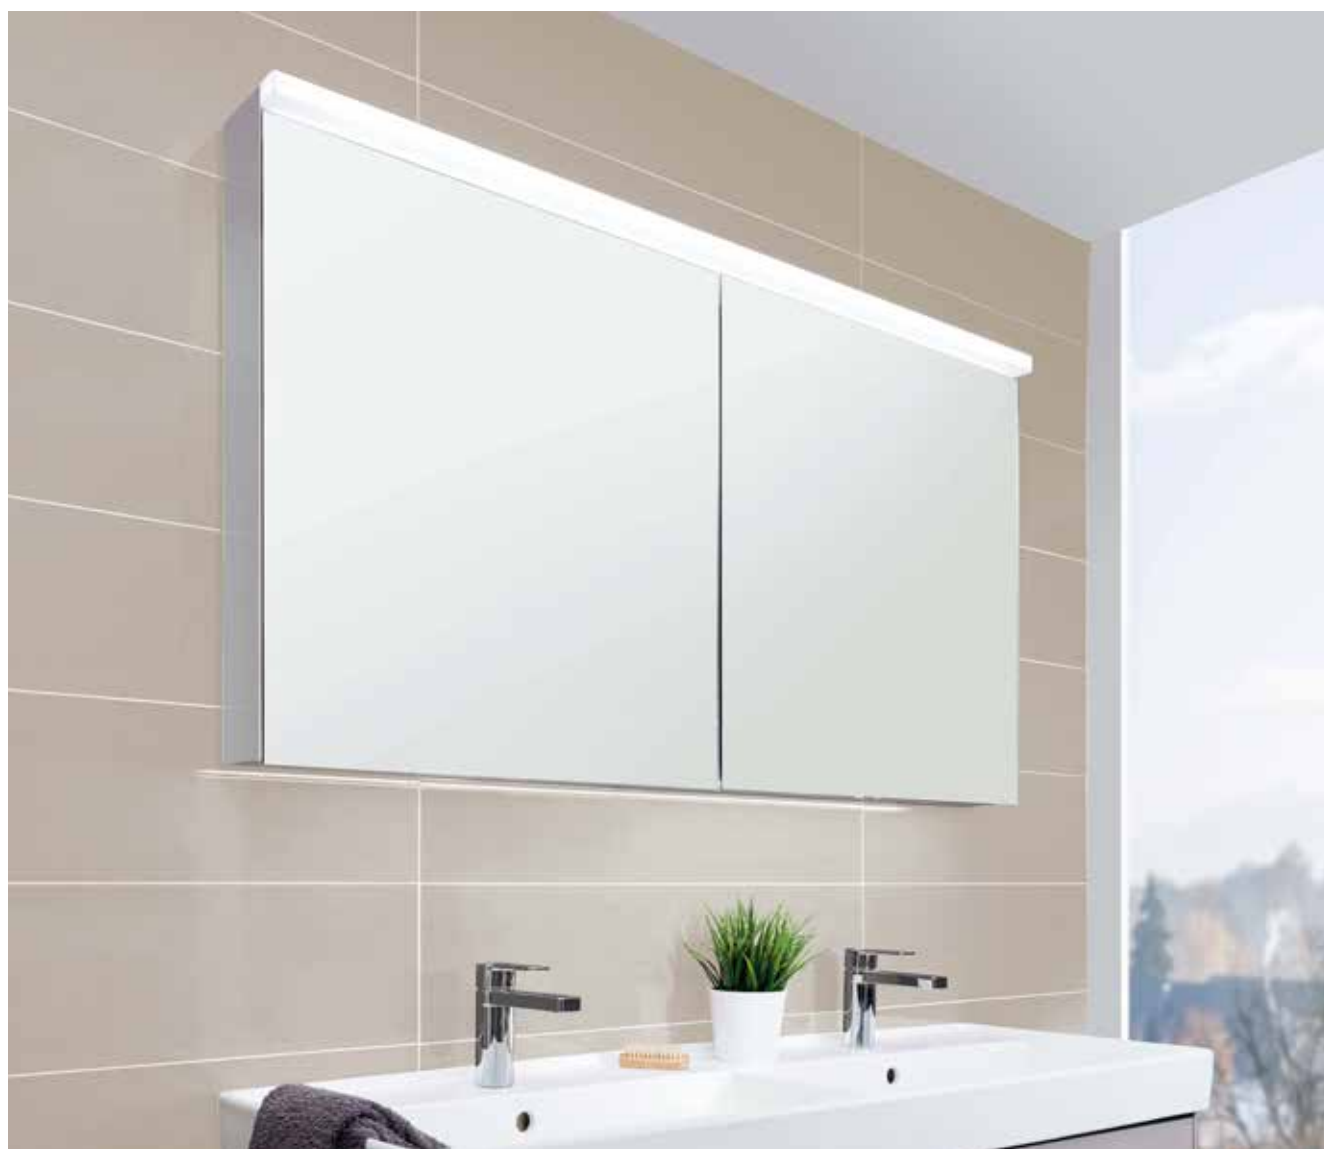

**Belluna LED**

90 x 75,5 x 12,5 cm, specchio 60/30 cm / 30/60 cm,  
2 prese doppie all'interno in alto, dimmerabile con pulsante

**Belluna LED**

100/120 x 75,5 x 12,5 cm,  
presa doppia all'interno in alto, dimmerabile con pulsante

**Belluna LED**

100 x 75,5 x 12,5 cm,  
presa doppia all'interno in alto, dimmerabile con pulsante

**Belluna LED**

130/150 x 75,5 x 12,5 cm,  
2 prese doppie all'interno in alto, dimmerabile con pulsante

All'interno Senzes brilla grazie a ulteriori bande luminose laterali a LED, una presa doppia, due prese USB e ripiani in vetro regolabili in modo continuo.

Esecuzioni:

○ | Bianco

**Senzes**

50/60 x 74,8 x 12 cm,  
porta a doppio specchio, luce interna supplementare

**Senzes**

80/100 x 74,8 x 12 cm,  
2 porte a doppio specchio, luce interna supplementare

**Senzes**

120/140 x 74,8 x 12 cm,  
2 porte a doppio specchio, luce interna supplementare

**Senzes**

150 x 74,8 x 12 cm,  
3 porte a doppio specchio (50/50/50),  
luce interna supplementare