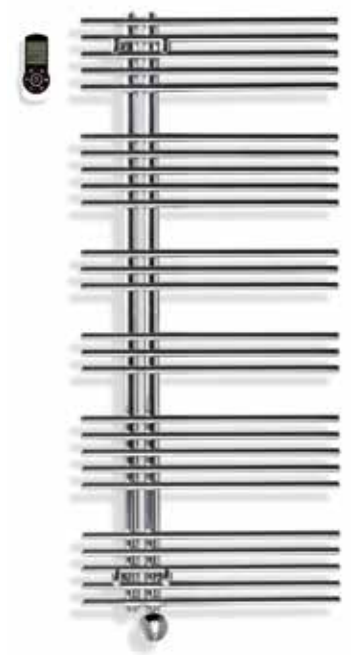

Esecuzione:  
○ | Cromato

**Pavone 20 E**

51/61 x 85,6 cm,  
apertura a destra / sinistra

**Pavone 20 E**

51/61 x 120,7 cm,  
apertura a destra / sinistra

**Pavone 20 E**

51/61 x 140,2 cm,  
apertura a destra / sinistra