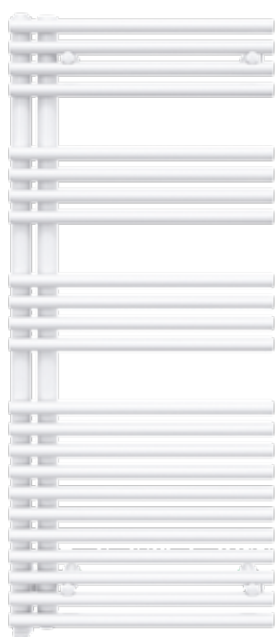

51/61 x 88,5 cm,  
apertura a destra / sinistra

**Pavone Flat E**

51/61 x 124,5 cm,  
apertura a destra / sinistra

**Pavone Flat E**

51/61 x 144,5 cm,  
apertura a destra / sinistra

**Pavone Flat E**

51/61 x 184,5 cm,  
apertura a destra / sinistra

Esecuzioni:

- | Bianco
- | Bianco opaco
- | Nero RAL 9005
- | Antracite
- | Nero opaco

**Forma asimmetrico**

49,6 x 116,1 cm,  
apertura a destra / sinistra

**Forma asimmetrico**

59,6 x 116,1 cm,  
apertura a destra / sinistra

**Forma asimmetrico**

49,6 x 144,1 cm,  
apertura a destra / sinistra

**Forma asimmetrico**

59,6 x 144,1 cm,  
apertura a destra / sinistra