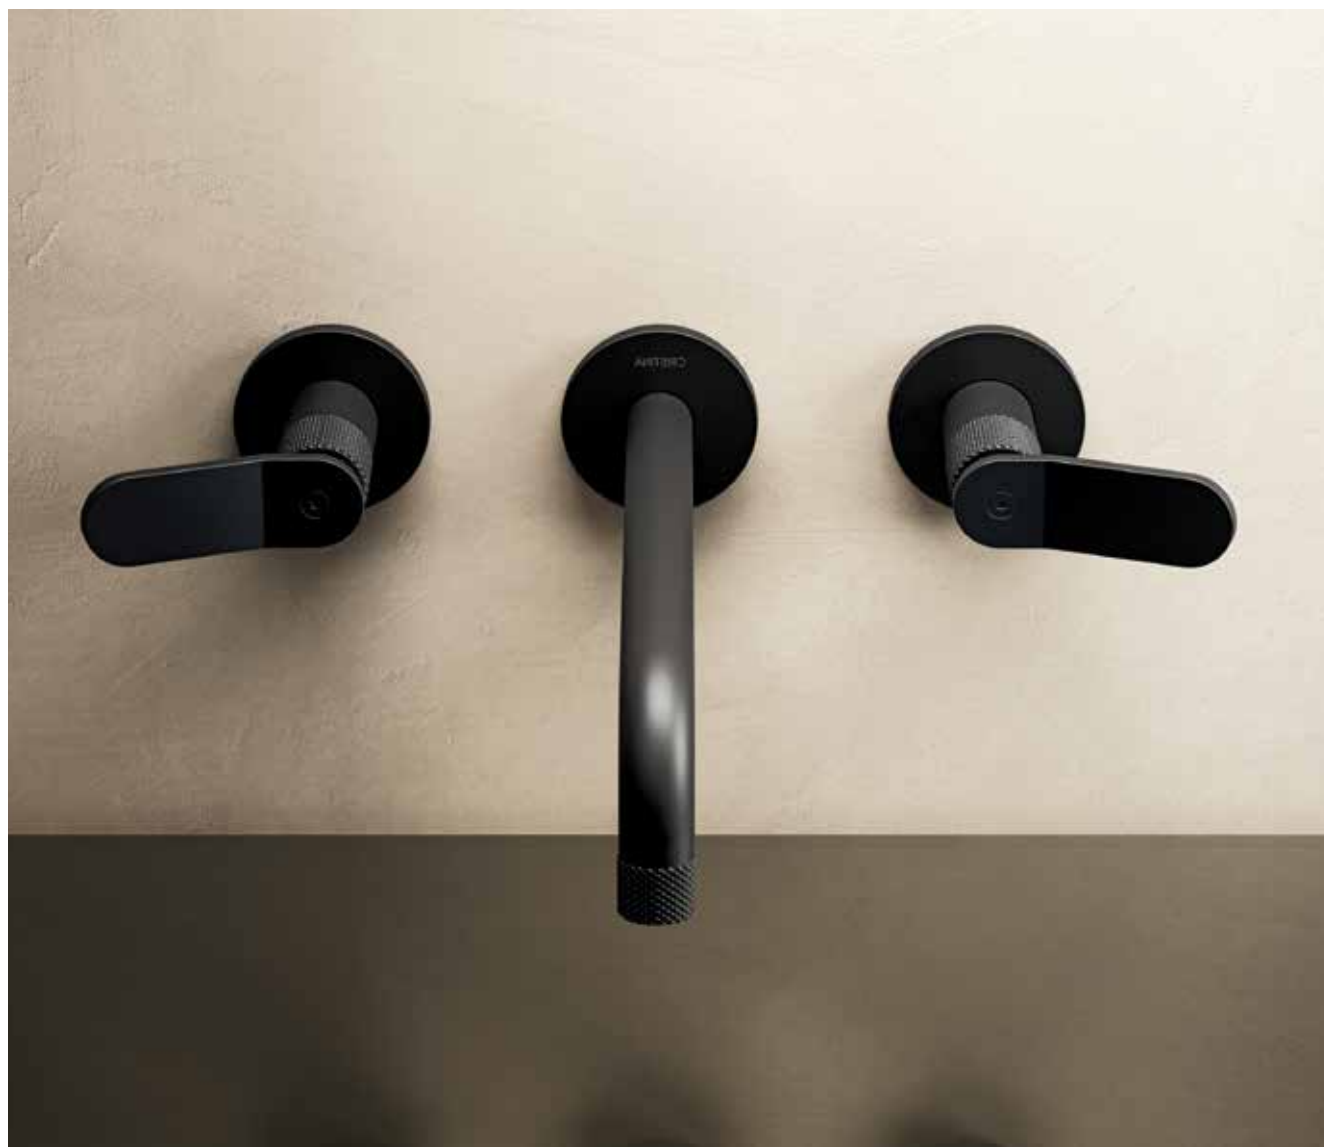

Rubinetteria – East Side

CRISTINA

La serie East Side evoca le atmosfere industriali tipiche dei loft newyorchesi degli anni '70, da cui deriva anche il nome, ispirato all'East Side della Grande Mela. L'essenza del design è caratterizzata da una serie di superfici diversificate per colore e materiale, mentre la speciale zigrinatura rimanda ancora una volta all'ambiente industriale.

Esecuzioni:

○ | Chromeline

● | Nero opaco