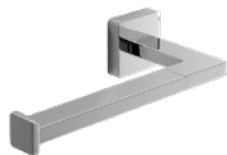

Portarotolo Cubo

Senza coperchio