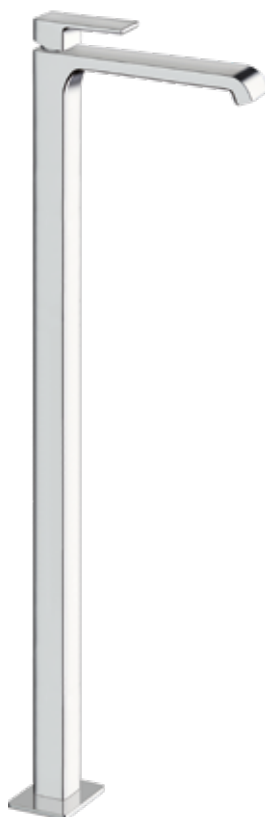

Miscelatore da doccia Quadri S UP

Miscelatore per bidet Quadri S

Miscelatore per lavabo Quadri S

S 110/130 mm

Miscelatore per lavabo Quadri S

S 190 mm,  
altezza bocca max. 920 mm

Miscelatore per lavabo Quadri S