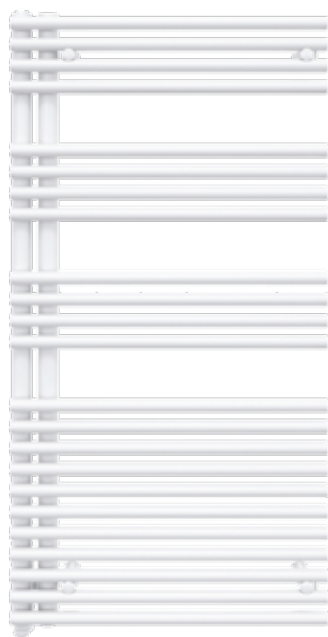

Esecuzioni:

- | Bianco
- | Bianco opaco
- | Nero RAL 9005
- | Antracite
- | Nero opaco

**Forma asimmetrico**

49,6 x 116,1 cm,  
apertura a destra / sinistra

**Forma asimmetrico**

59,6 x 116,1 cm,  
apertura a destra / sinistra

**Forma asimmetrico**

49,6 x 144,1 cm,  
apertura a destra / sinistra

**Forma asimmetrico**

59,6 x 144,1 cm,  
apertura a destra / sinistra