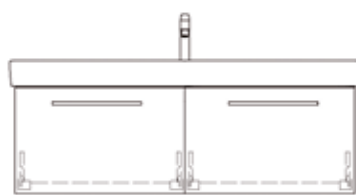

Elemento inferiore ProCasa Cinque S 120

117 x 50 x 46 cm,
2 elementi con 1 cassetto