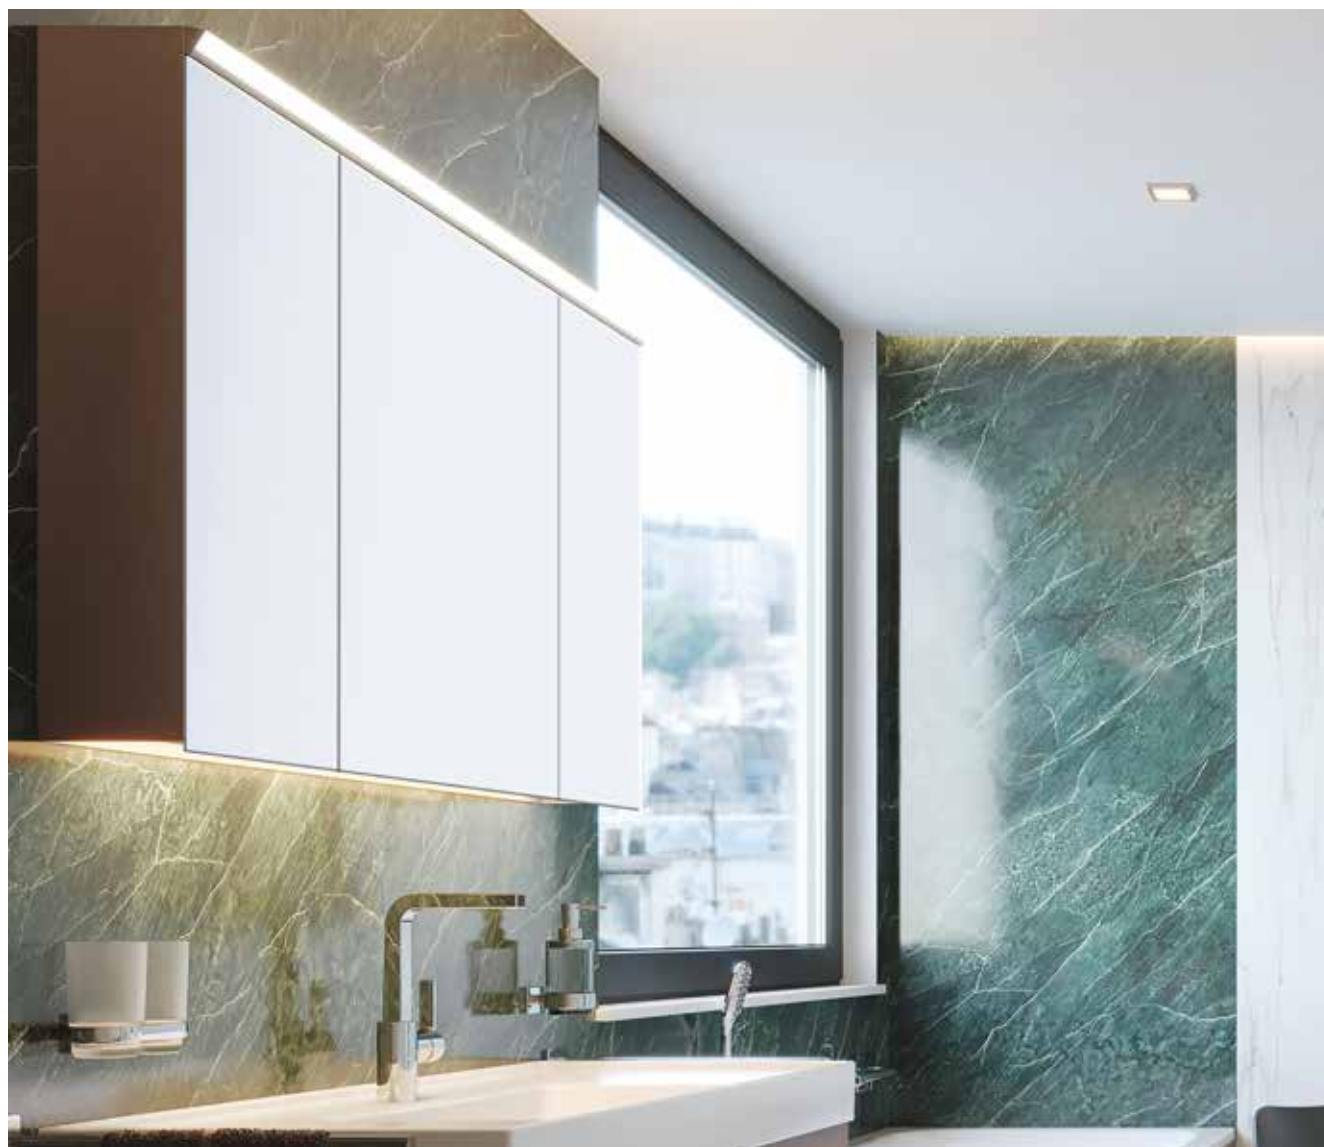

Armadietti da bagno – ProCasa Cinque S

La lampada orizzontale sopra lo specchio è orientabile in avanti, verso l'alto e verso il basso, consentendo di illuminare in maniera ottimale il viso e l'area. Il moderno design della lampada LED si fonde perfettamente con la base

sottolavabo ProCasa Cinque S abbinata. Per l'armadietto a specchio è possibile scegliere LED da 3000 o 4000 Kelvin. È inoltre disponibile come optional una funzione dimmer all'interno dello specchio o tramite l'impianto domestico.

È possibile scegliere tra 60 colori e decorazioni diversi. Nella parte inferiore dell'armadietto con specchio è presente una presa doppia.

Swiss Made.