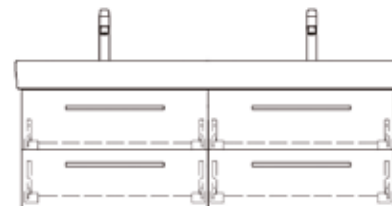

Elemento inferiore ProCasa Cinque S 130