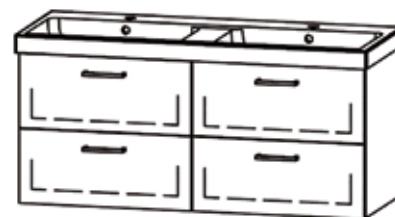

**Elemento inferiore ProCasa Uno
55 / 60 / 80**

48/53,5/78 x 50 cm
elemento con 2 ante,
1 ripiano regolabile

**Elemento inferiore ProCasa Uno
Easy 100**

98 x 45 x 44,8 cm,
elemento con 1 cassetto,
1 ripiano regolabile