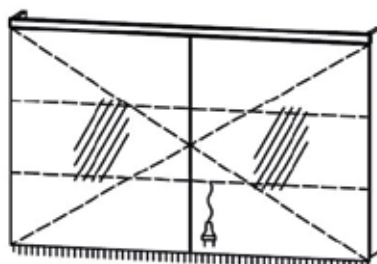

Armadietto da bagno ProCasa Tre LED 120

IP24, 120 x 72,8 x 14,1 cm,
2 ante