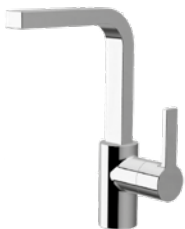

Miscelatore per lavabo ProCasa Cinque

S 140 mm, bocca orientabile