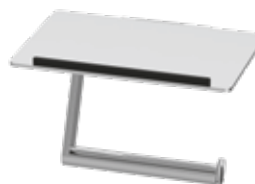

Portacarta ProCasa Cinque

Con ripiano