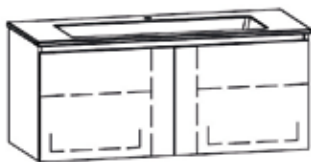

**Mobile da lavabo
ProCasa Tre Easy Style 121**

120 x 50 x 51 cm,
2 elementi con 1 cassetto