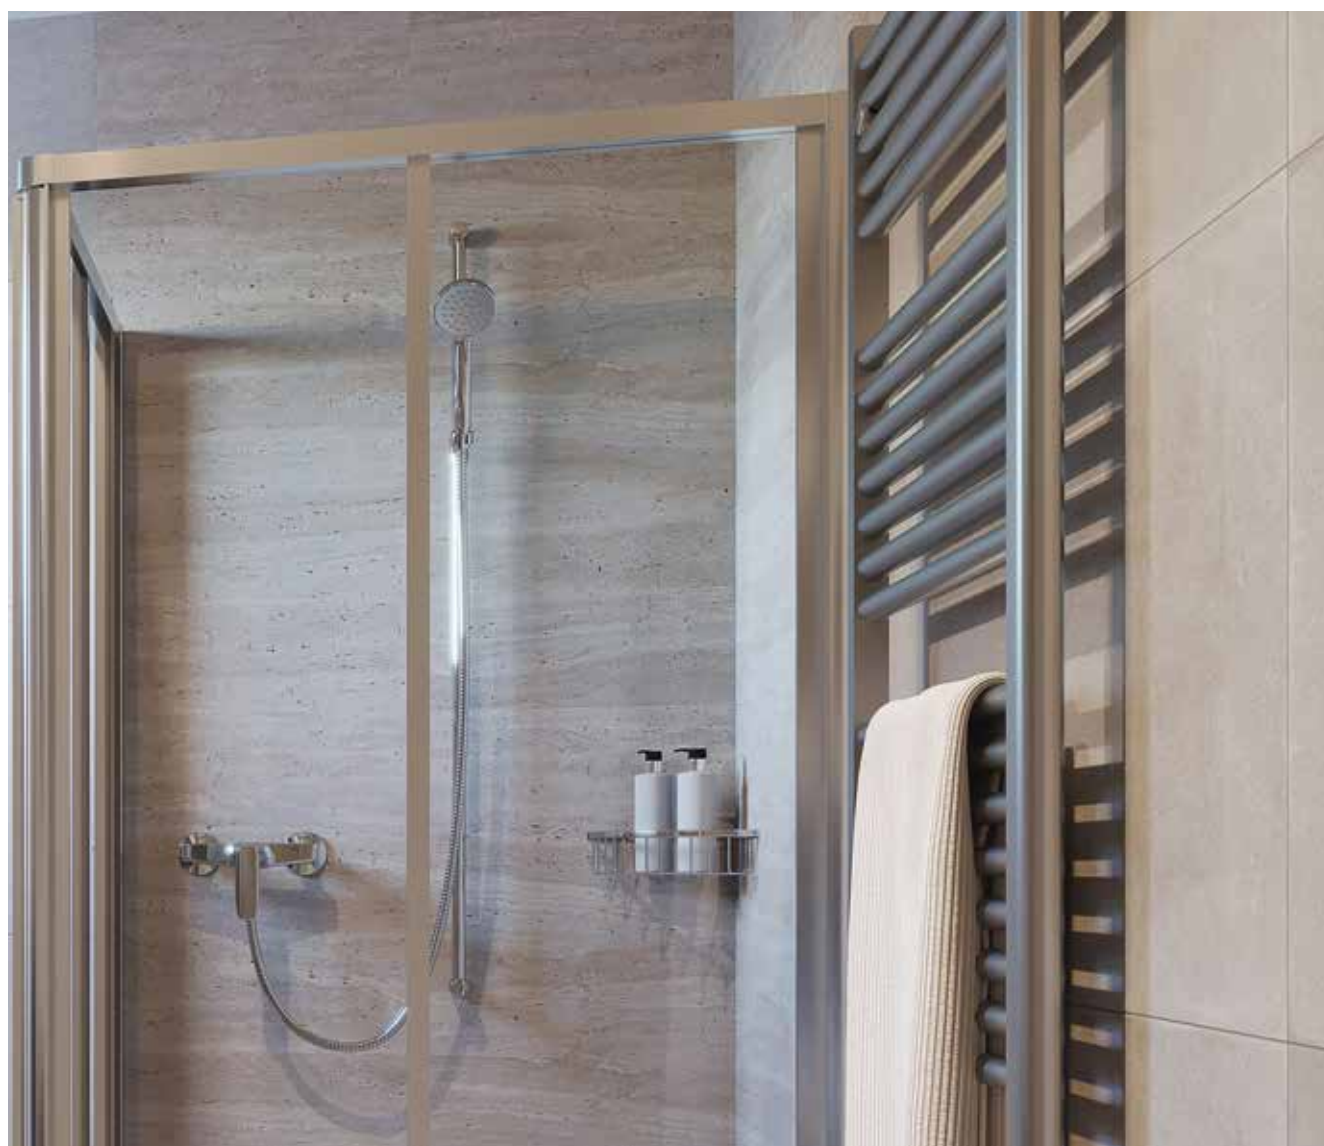

Radiatori da bagno – ProCasa Uno

Grazie al suo design neutro, questo pratico radiatore scaldasalviette è adatto a qualsiasi bagno. È programmabile digitalmente e funziona esclusivamente a corrente. Questo radiatore scaldasalviette è disponibile in varie altezze e in numerose versioni.

Versioni:

- ☐ | Bianco RAL 9010
- ☒ | Nero RAL 9005
- ☐ | Grigio ardesia
- ☐ | Beige-grigio
- ☐ | Grigio-beige
- ☐ | Grigio metallizzato
- ☐ | Grigio antracite
- ☐ | Cromato