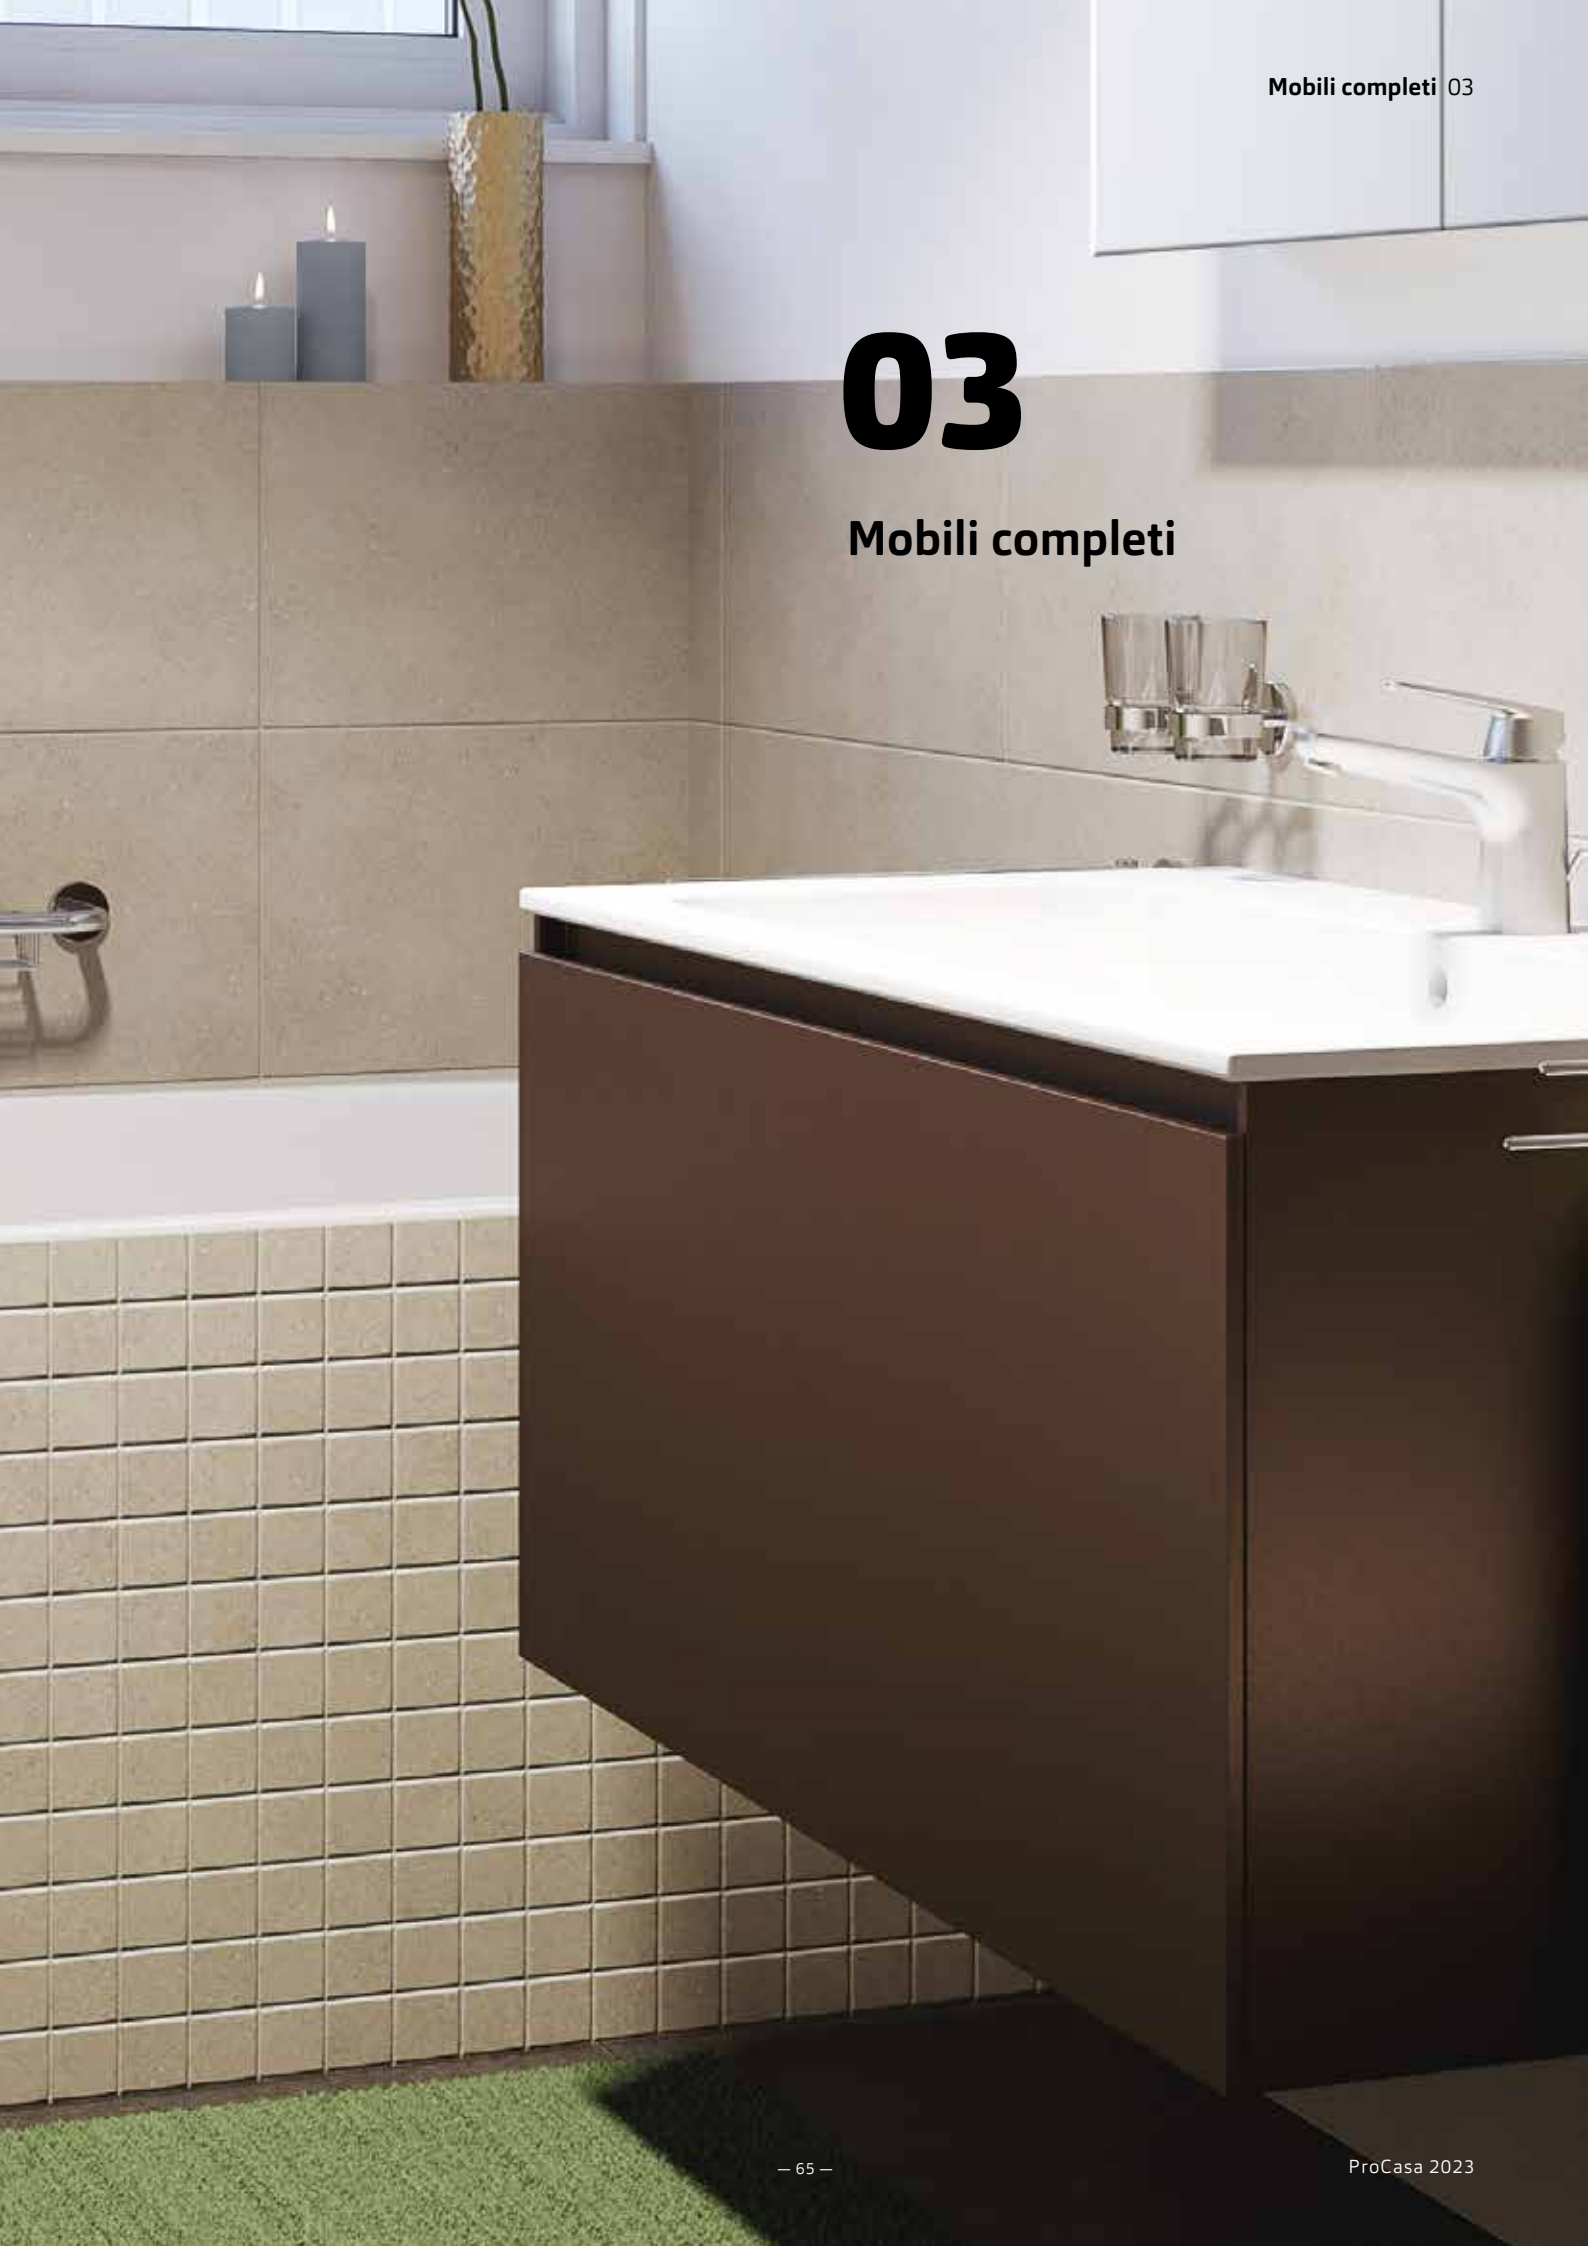

Sedile WC ProCasa Cinque ¹

Abbassamento automatico

Sedile WC ProCasa Cinque Slim ¹

Abbassamento automatico

03

Mobili completi

Mobili completi – ProCasa Uno

Questo mobile completo conquista per la forma sobria, che si sviluppa dal un lavabo con struttura lineare e bordo fine alla base sottolavabo con maniglia a profilo. I tre tipi di basi sottolavabo si distinguono per il numero di cassetti o per la possibilità di apertura a sportello. Sono disponibili in molti splendidi colori del nostro assortimento.