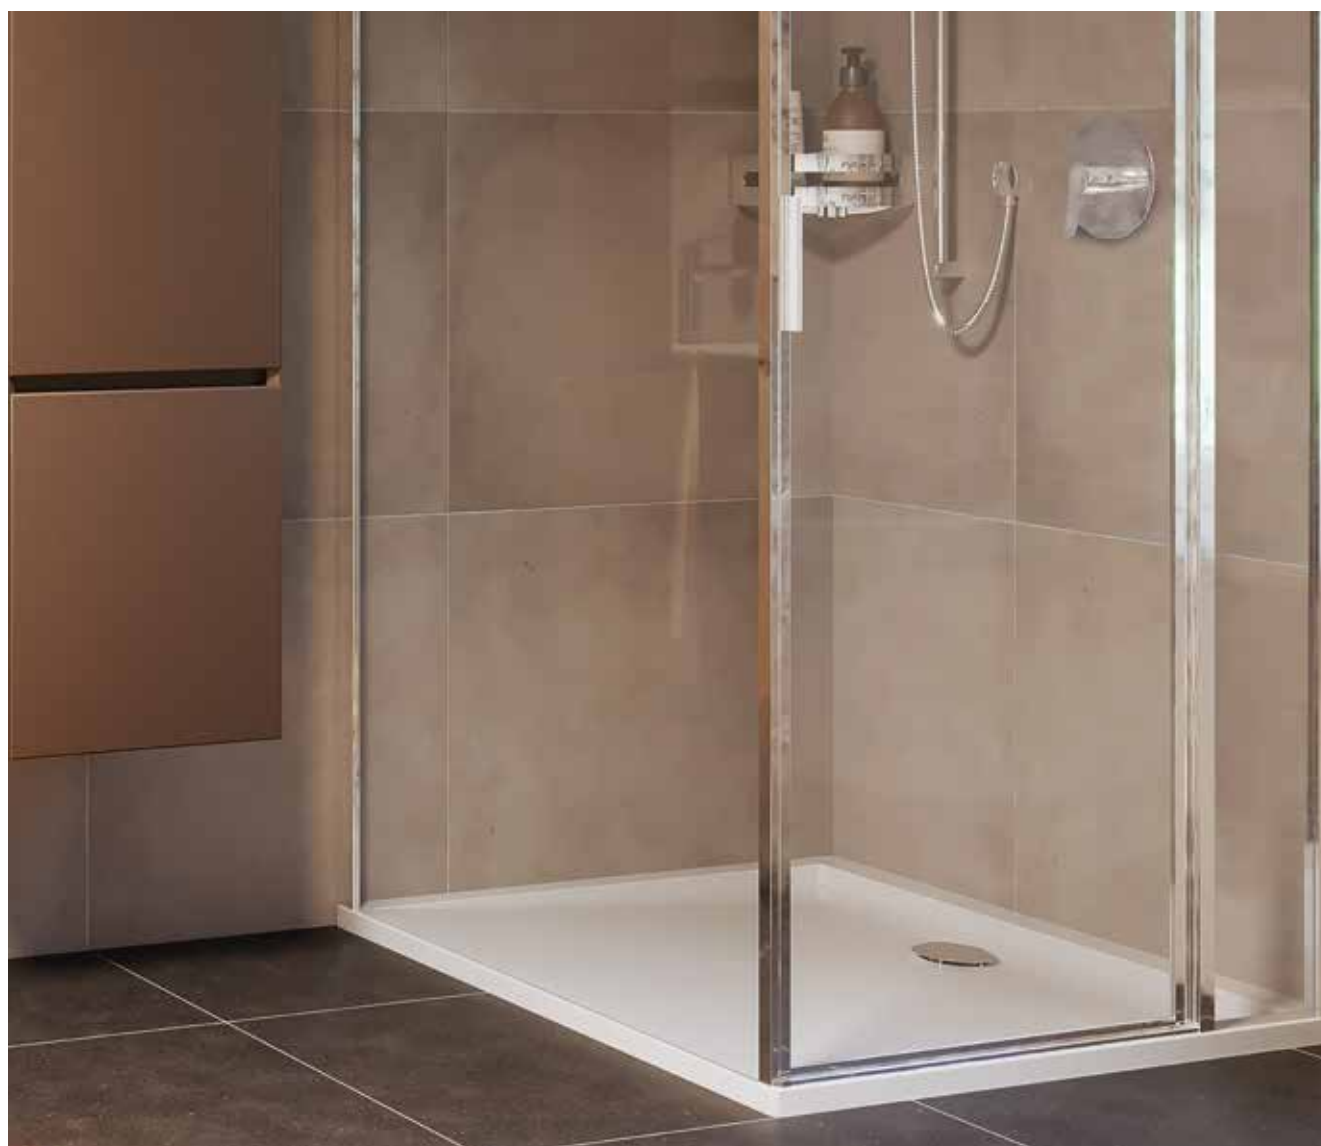

Vasche da bagno e piatti doccia – ProCasa Tre

Chi cerca relax dopo una lunga giornata, con ProCasa Tre fa la scelta giusta. Le vasche da bagno acriliche a incasso sono disponibili in varie versioni, nella variante Single o Duo. Per i bagni di dimensioni generose consigliamo una vasca da bagno ad angolo, il fiore all'occhiello della vostra area wellness domestica. È possibile scegliere anche la forma pentagonale o trapezoidale. Tutti i modelli sono in acrilico di alta qualità.

Versione:

☐ | Bianco