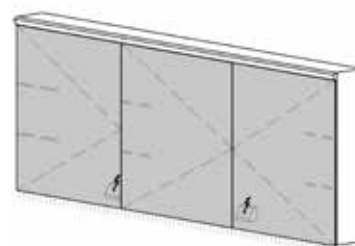

Armadietto da bagno ProCasa Cinque S LED