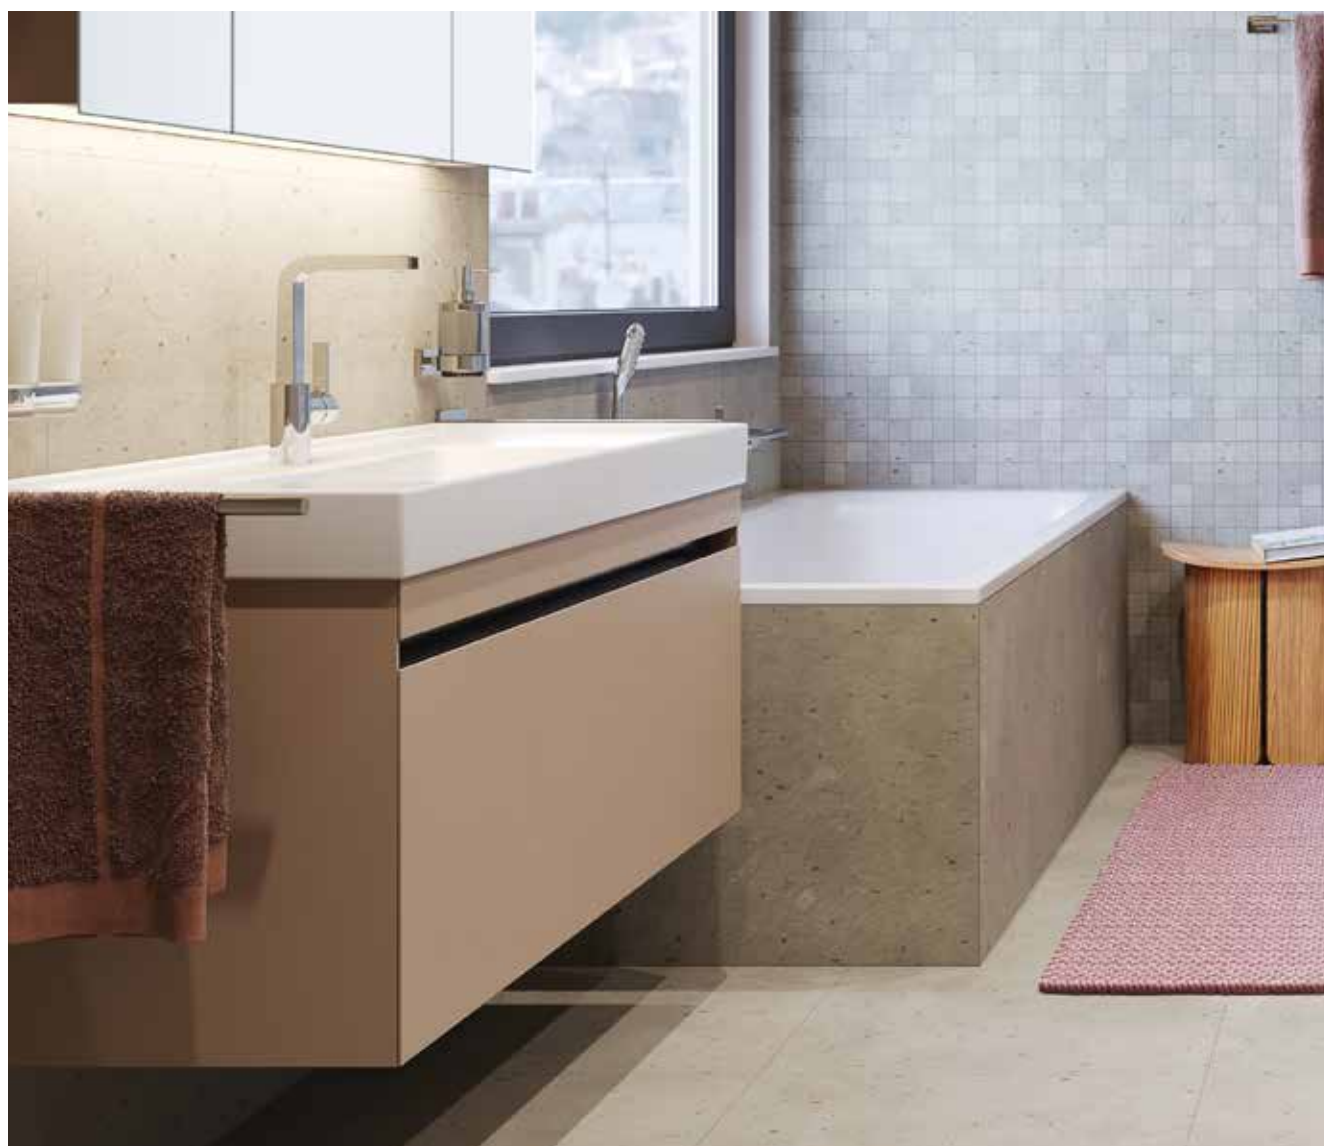

Mobili completi – ProCasa Cinque

Il volto sobrio di ProCasa Cinque. Il lavabo è in mineralguss di alta qualità, lucido e senza pori. Oltre alla versione in mineralguss è disponibile un lavabo in Tristan White con bordo di 12 mm di spessore, che conferisce a questa forma classica un'espressività e un pregio del tutto nuovi. Il lavabo opaco si abbina perfettamente alle basi sottolavabo, soprattutto se si scelgono materiali opachi.