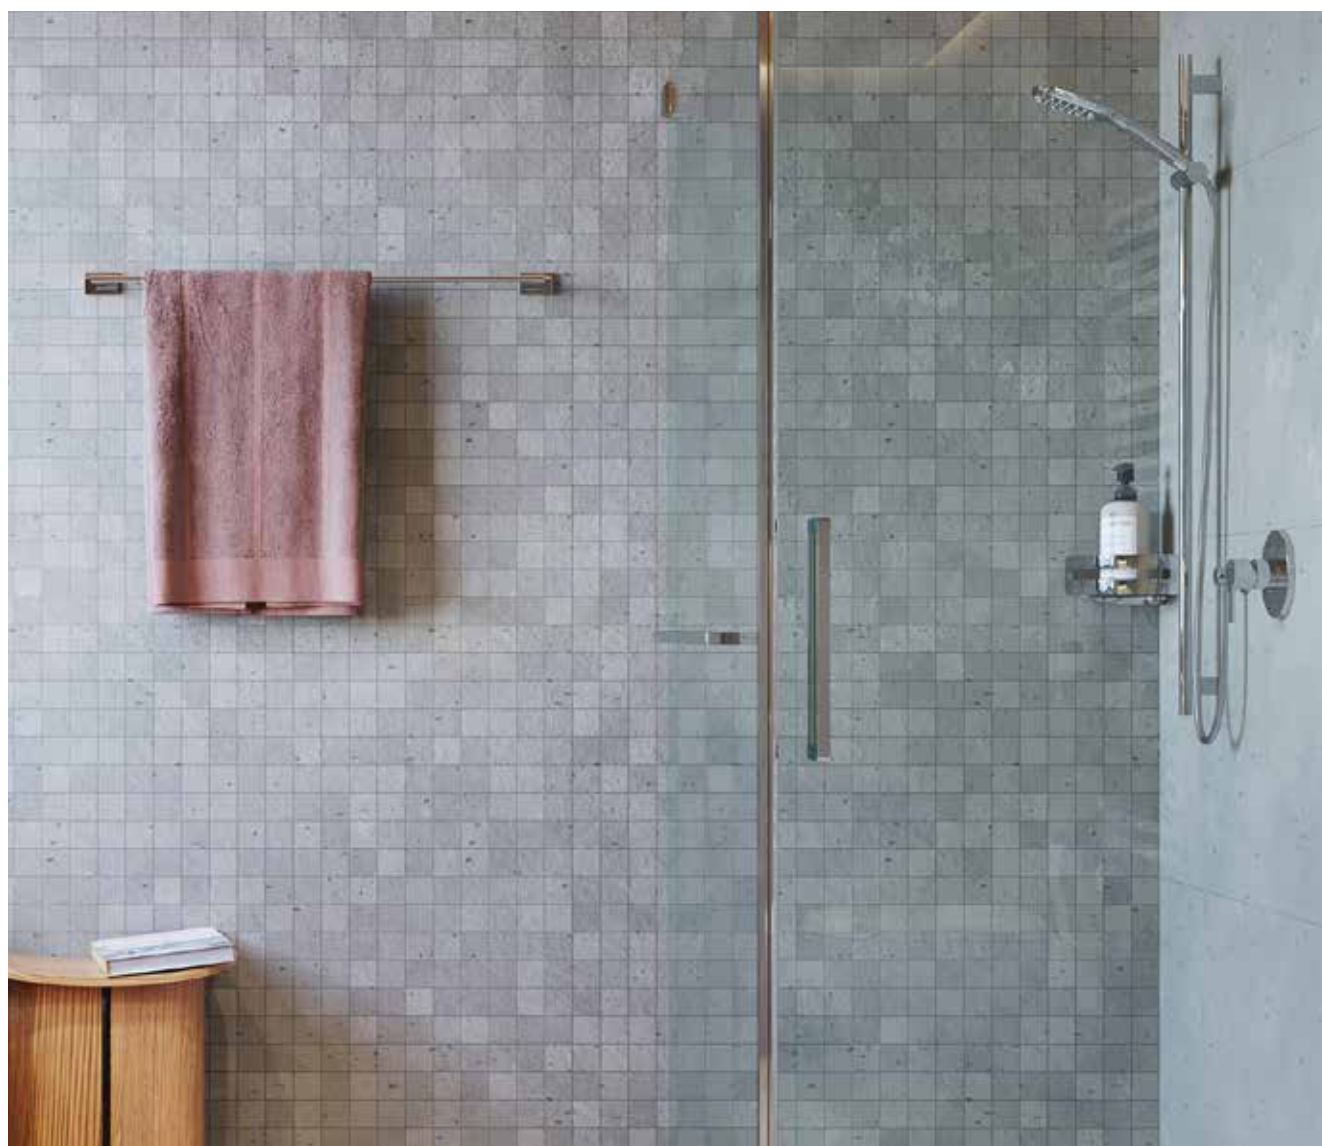

Accessori – ProCasa Cinque

L'ampia scelta di questa serie offre la possibilità di trovare il prodotto adatto a qualsiasi gusto e uso. Alcuni dei prodotti possono essere forati o incollati su un fondo stabile.

Versioni:

- | Cromato
- | Nichel brushed*
- | Nero opaco*

* non disponibile per tutti gli articoli