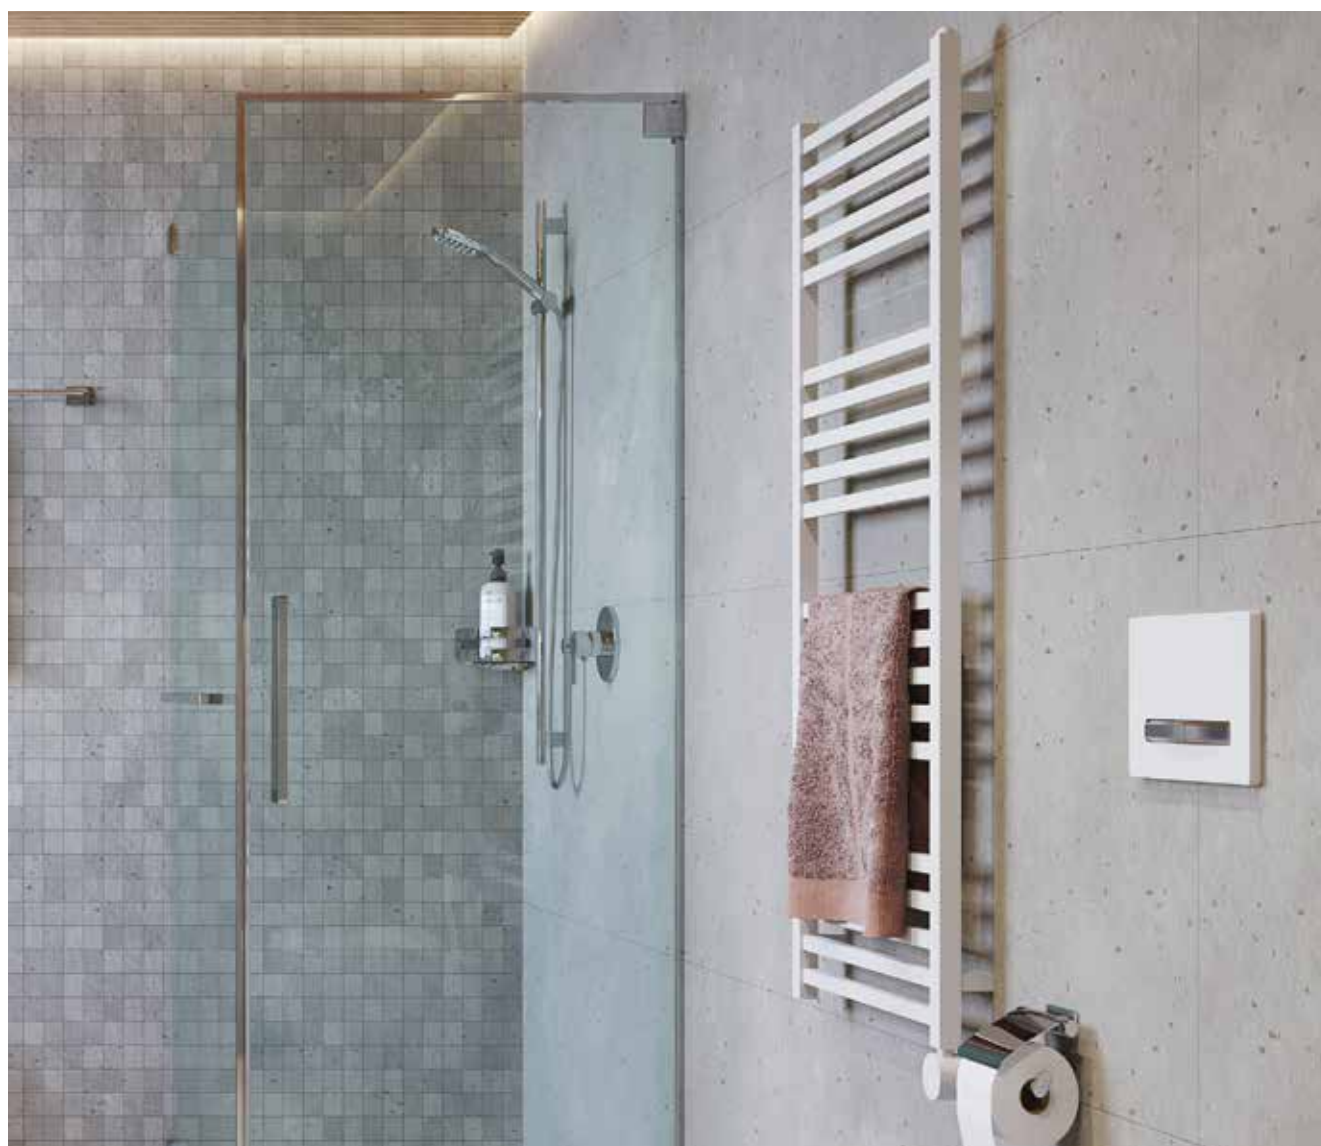

Radiatori da bagno – ProCasa Cinque

ProCasa Cinque incarna un design essenziale abbinato a materiali pregiati. La temperatura desiderata può essere regolata digitalmente tramite un termostato. Il radiatore scaldasalviette è disponibile con o senza telecomando.

Versioni:

- ☐ | Bianco RAL 9010
- ☒ | Nero RAL 9005
- ☐ | Grigio ardesia
- ☐ | Beige-grigio
- ☐ | Grigio-beige
- ☐ | Grigio metallizzato
- ☐ | Grigio antracite
- ☐ | Cromato