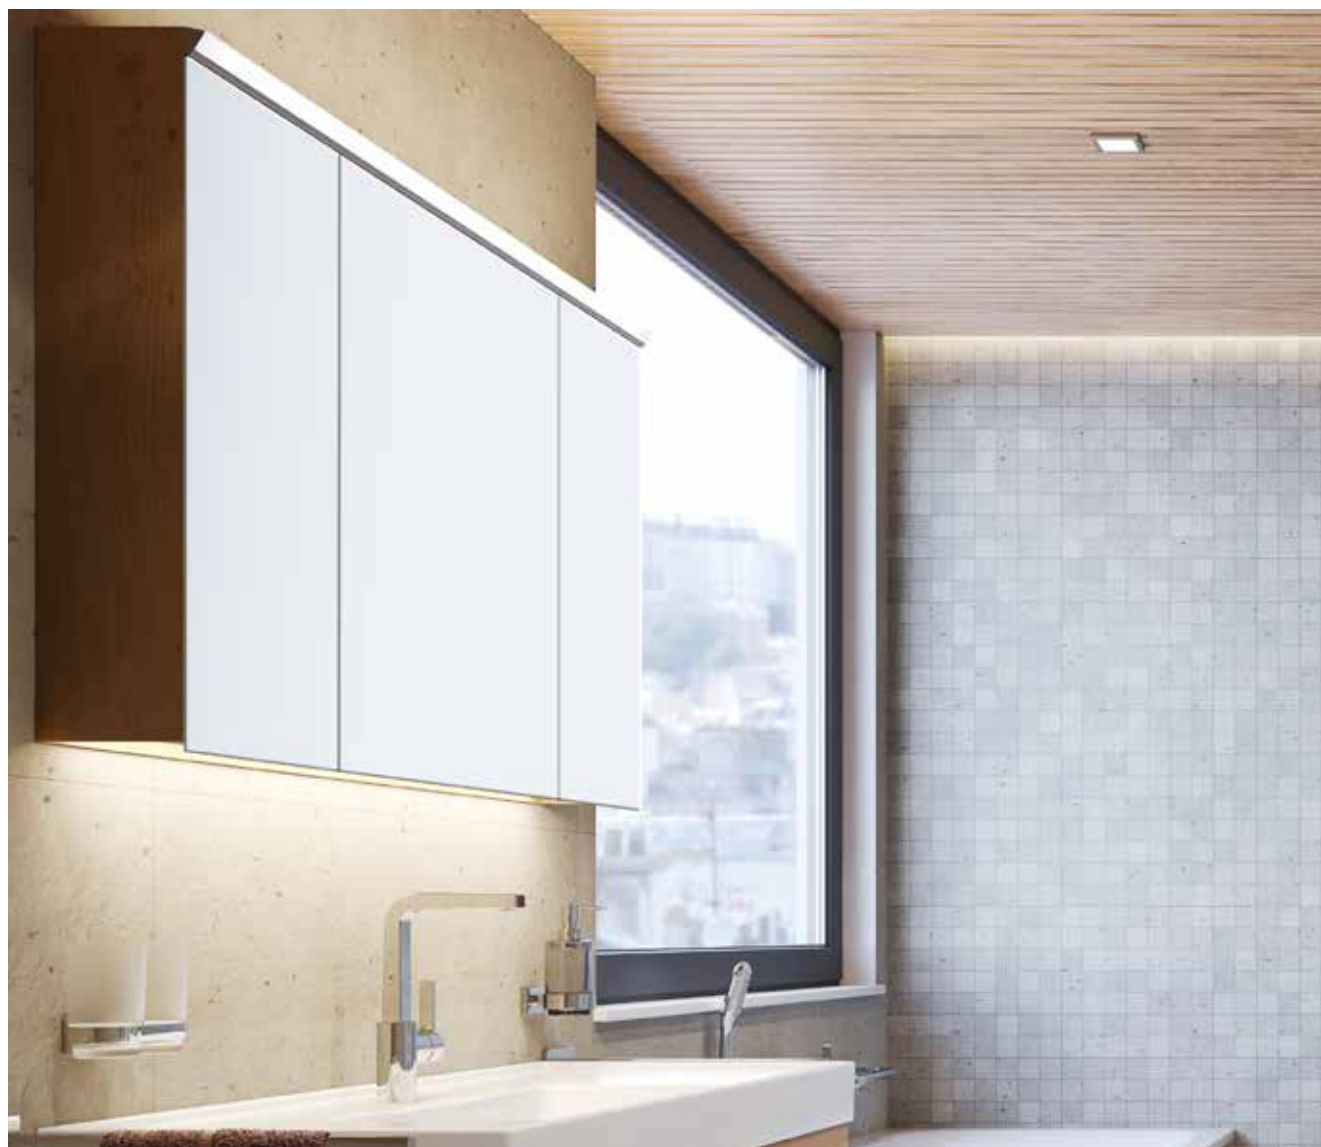

Armadietti da bagno – ProCasa Cinque S

La lampada orizzontale sopra lo specchio è orientabile in avanti, verso l'alto e verso il basso, consentendo di illuminare in maniera ottimale il viso e l'area. Il moderno design della lampada LED si fonde perfettamente con la base

sottolavabo ProCasa Cinque S abbinata. Per l'armadietto a specchio è possibile scegliere LED da 3000 o 4000 Kelvin. È inoltre disponibile come optional una funzione dimmer all'interno dello specchio o tramite l'impianto domestico.

È possibile scegliere tra 60 colori e decorazioni diversi. Nella parte inferiore dell'armadietto con specchio è presente una presa doppia.

Swiss Made.