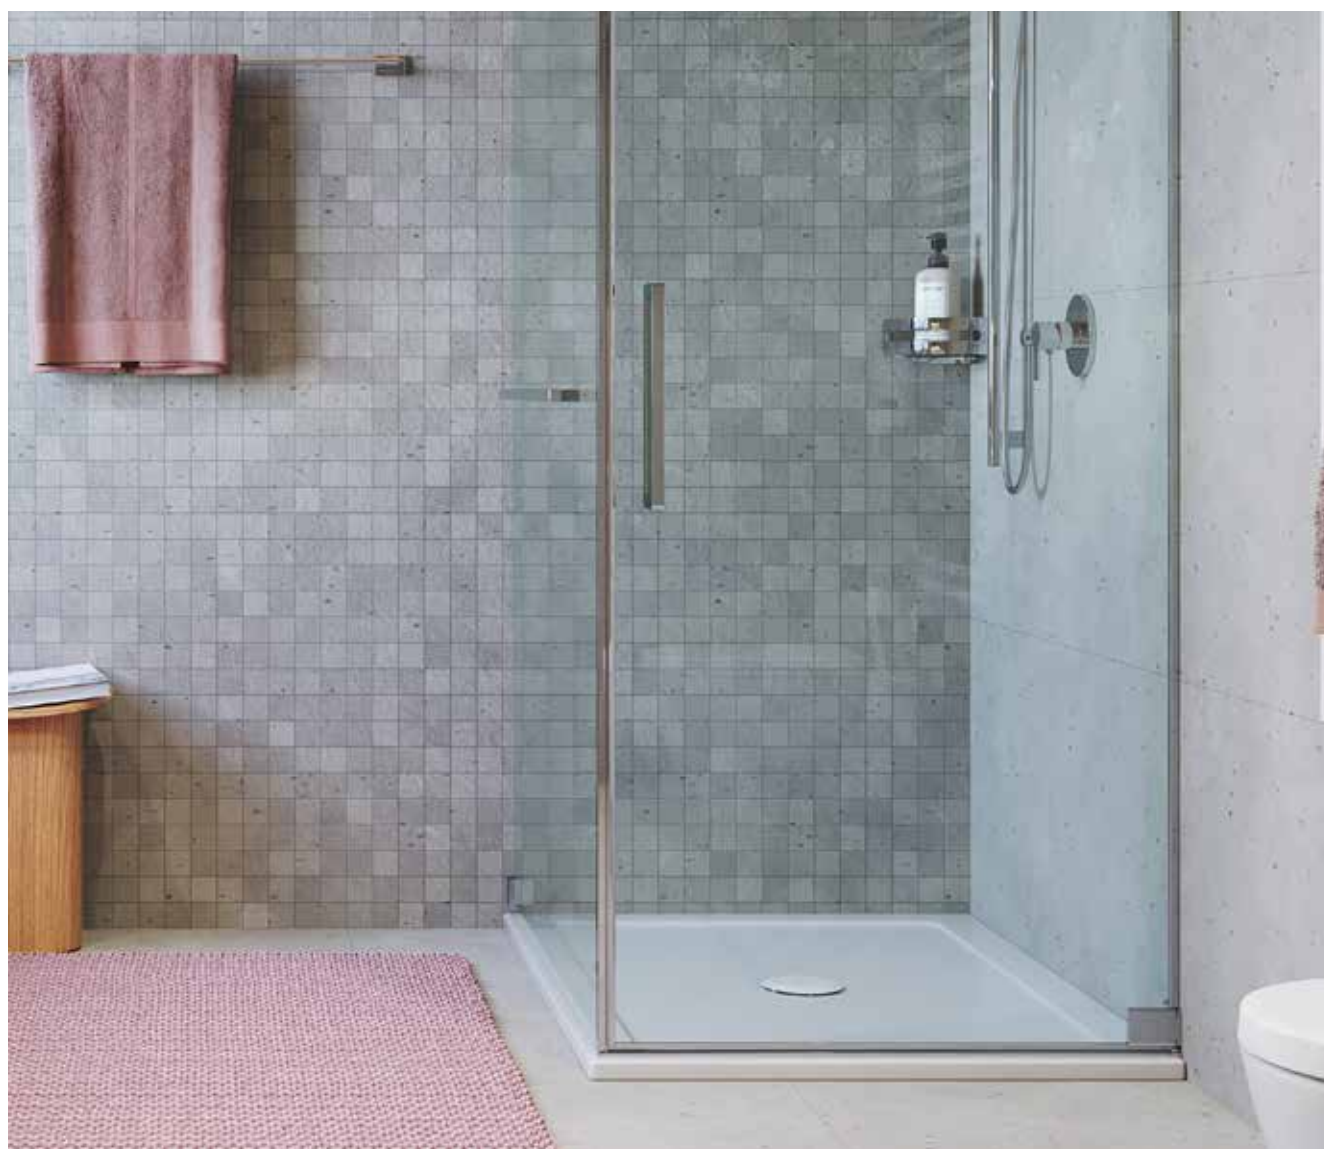

Piatti doccia – ProCasa Cinque

I sobri piatti doccia in acciaio smaltato garantiscono momenti di pura serenità. Sono disponibili in varie larghezze e realizzati in versione bianca.

Versione:
☐ | Bianco