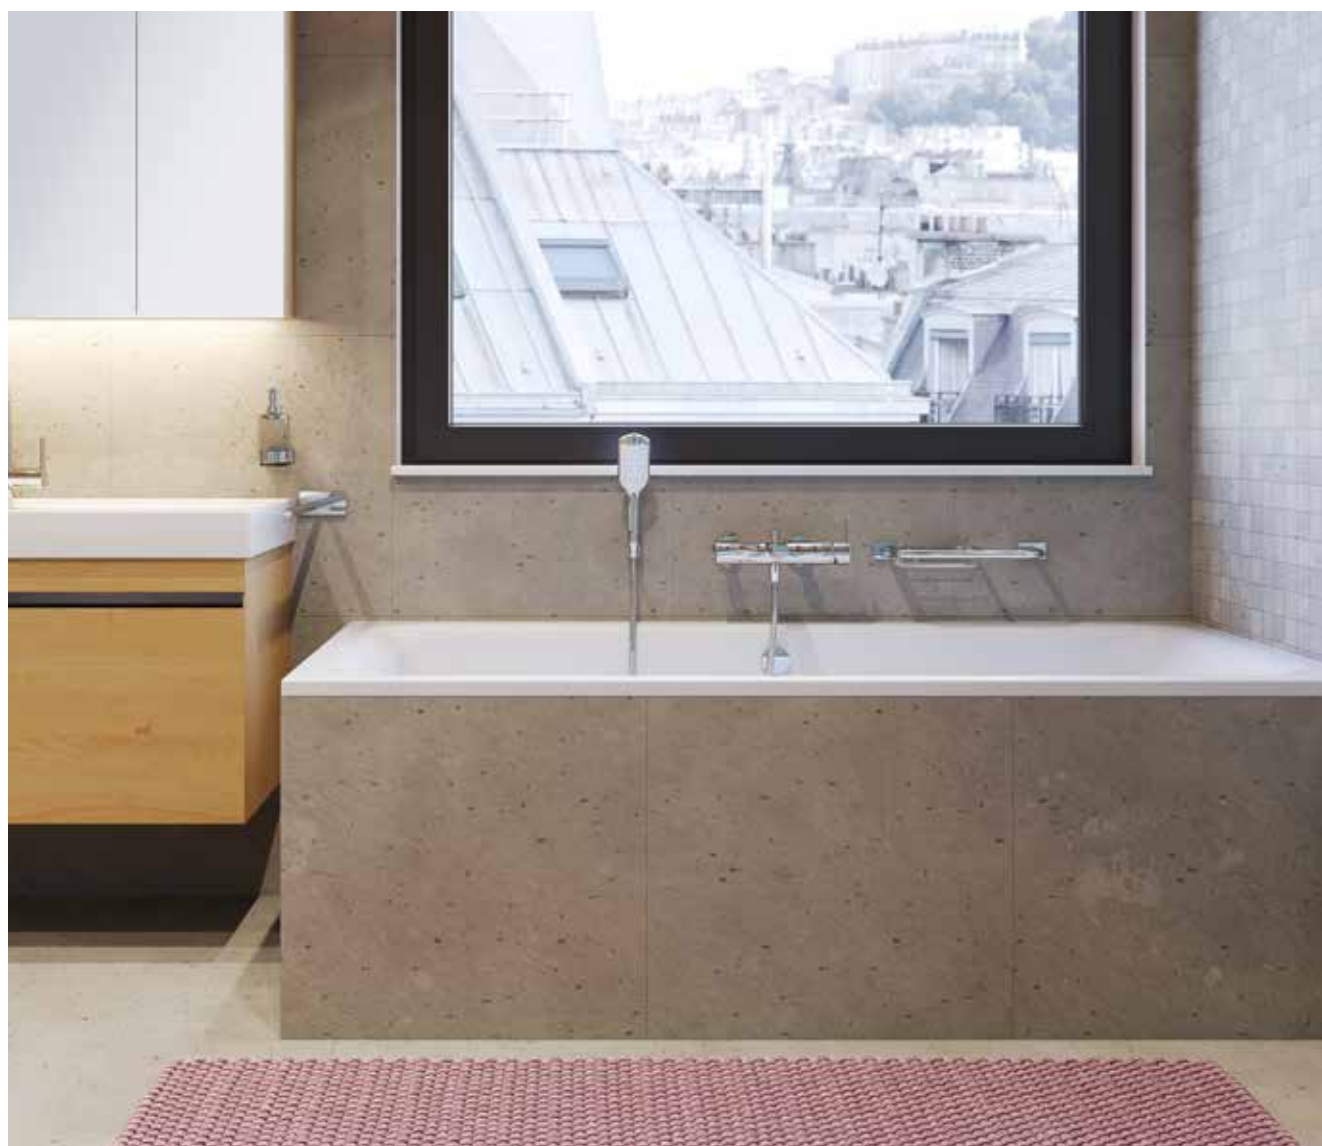

Vasche da bagno – ProCasa Cinque

I prodotti di alta qualità della linea ProCasa Cinque in acciaio sono caratterizzati da un moderno design classico. Chi vuole crearsi un'area spa in casa è nel posto giusto. Viziatevi senza dover uscire di casa. Le comode vasche idromassaggio sono disponibili a scelta con ugelli per massaggi, aria, schiena e piedi.

Versione:

☐ | Bianco