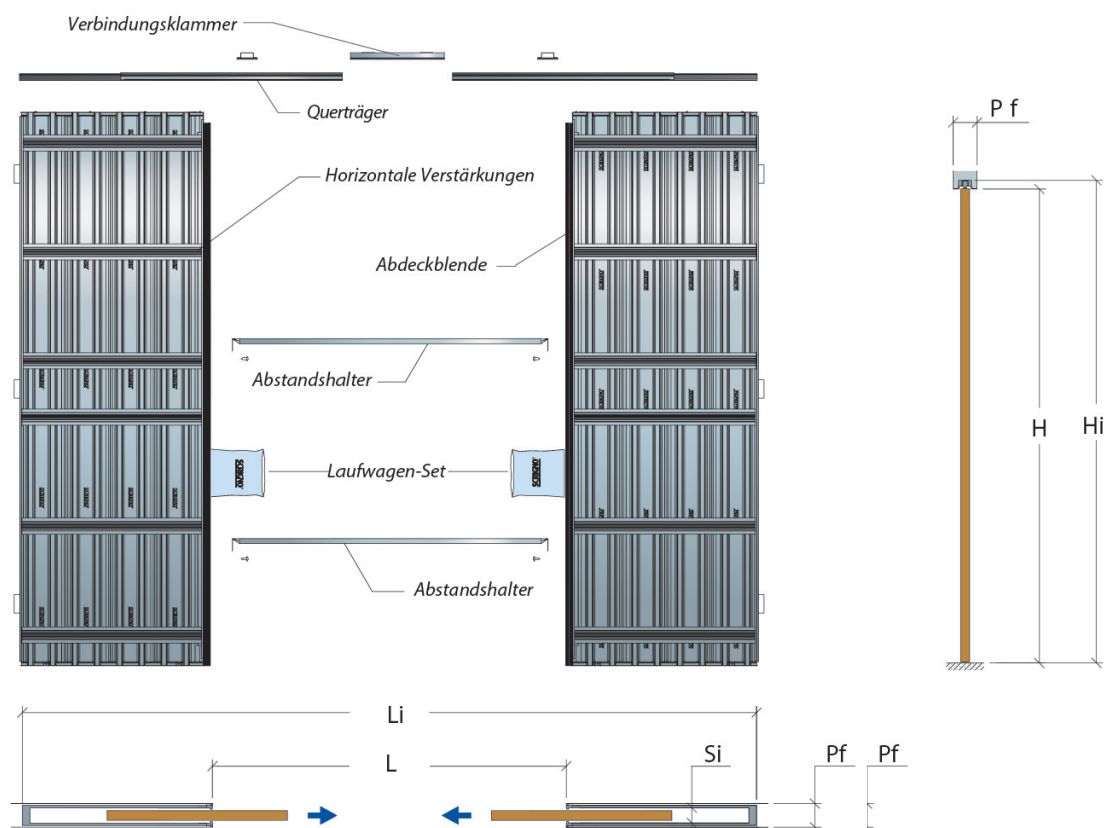

02 Gamme Essential pour plaque de plâtre | Essential-Sortiment für Gipskartonplatten

Français

Allemand