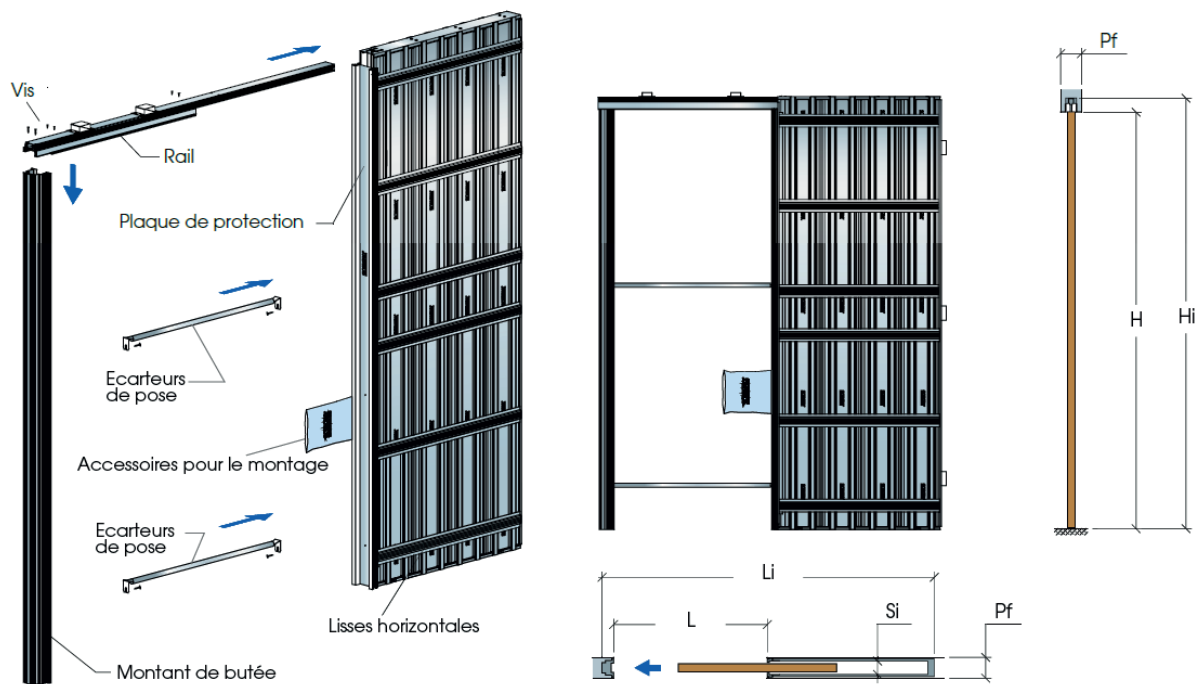

02 Gamme Essential pour plaque de plâtre | Essential-Sortiment für Gipskartonplatten

Français