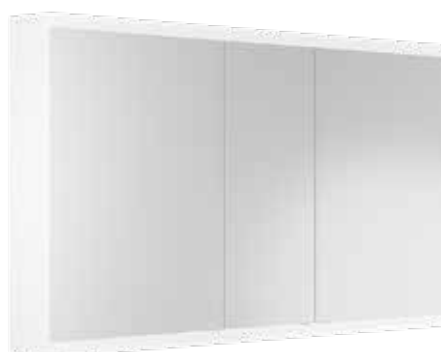

Armadietto da bagno Doppia Luce

130/150 x 71,2 x 13,8 cm,
3 porte a doppio specchio,
2 prese doppie all'interno in basso,
dimmerabile