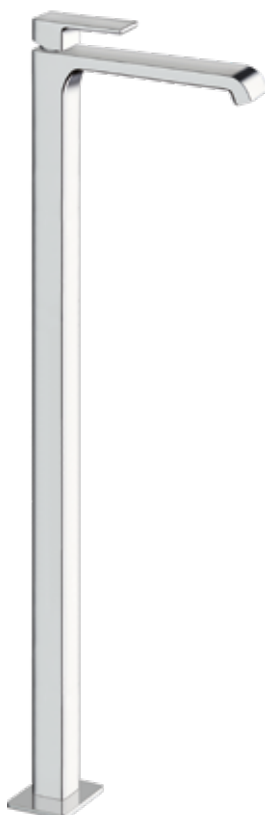

Miscelatore da doccia Quadri S UP

Miscelatore per bidet Quadri S

Miscelatore per lavabo Quadri S

S 110/130 mm

Miscelatore per lavabo Quadri S

S 190 mm,  
altezza bocca max. 920 mm

Miscelatore per lavabo Quadri S