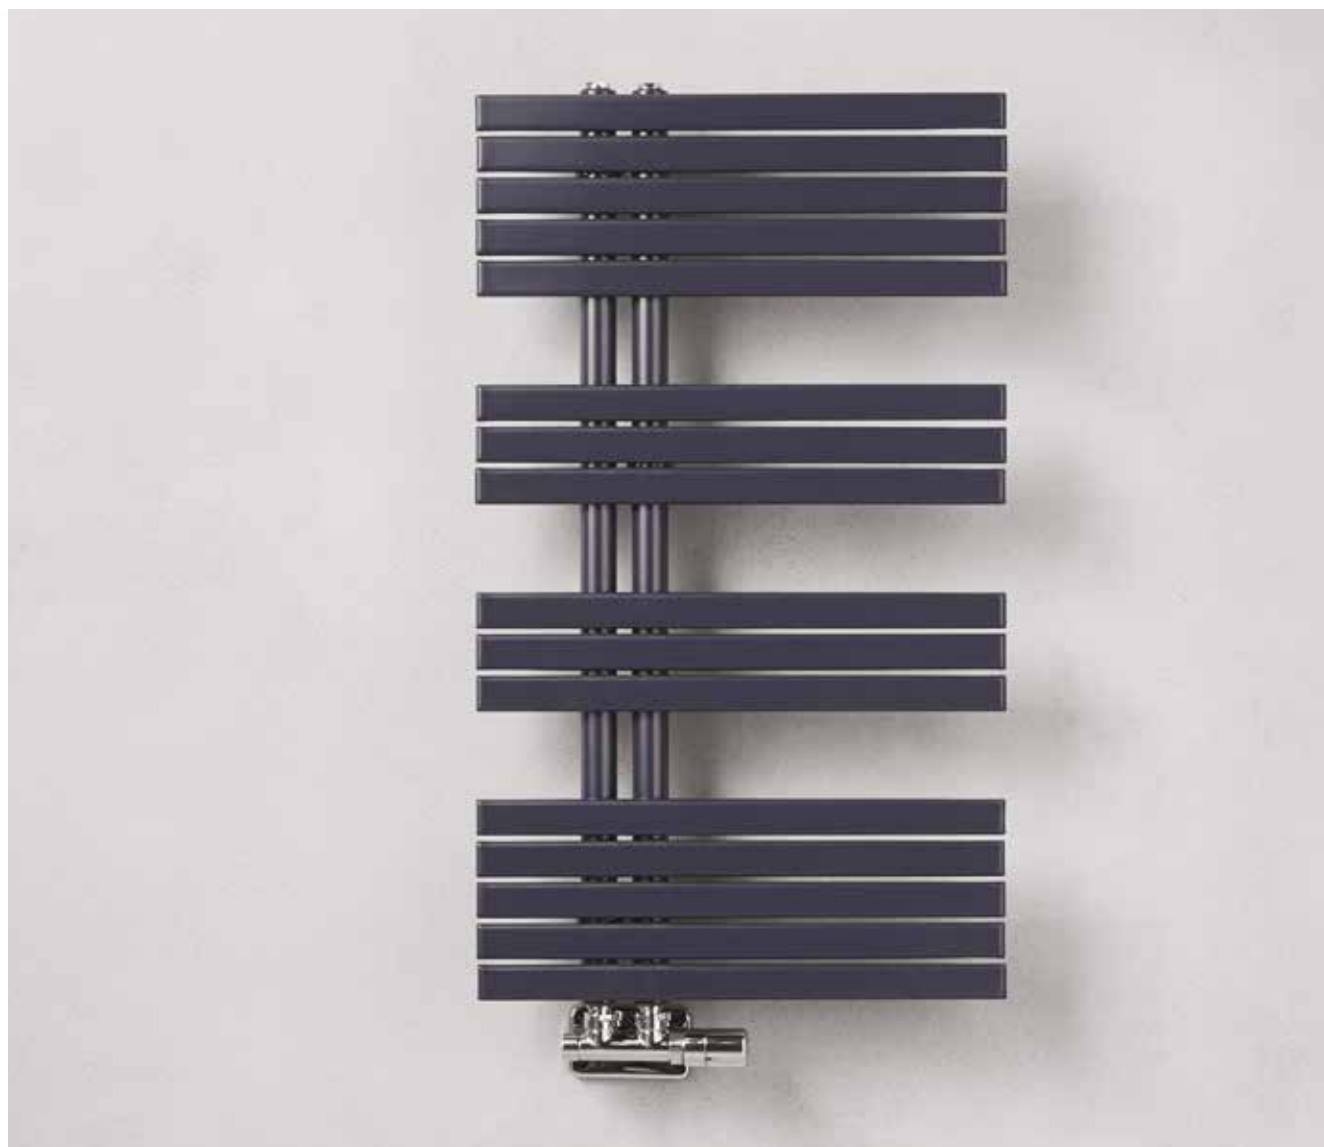

Radiatori da bagno – Pavone Flat E

caleido
L'arte del calore

Radiatori da bagno in acciaio con 50 mm di distanza tra gli assi realizzato con tubi verticali di 35 mm di diametro e tubi piatti orizzontali di 35 mm di diametro.

Esecuzioni:

- | Bianco RAL 9010
- | Nero RAL 9005
- | Grigio ardesia RAL 7015
- | Grigio beige RAL 7006
- | Beige grigiastro RAL 1019
- | Grigio metallizzato
- | Grigio antracite RAL 7016