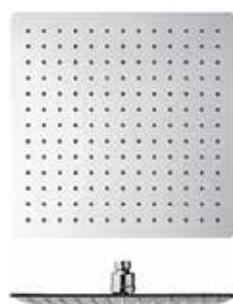

Esecuzione:  
○ | Cromato  
● | Nero opaco

Sandwich

Rotondo

Quadri

**Soffione Sandwich Cascata**

32 x 55,5 cm, portata 15 l/min

**Soffione Sandwich Cascata**

32 x 55,5 cm, portata 15 l/min

**Soffione Sandwich Plus, 1/2"**

20 x 45 cm, portata 15 l/min

**Soffione Rotondo Plus 1/2"**

Portata 15 l/min  
D 20–40 cm

**Soffione Quadro Plus 1/2"**

Portata 15 l/min  
25 x 25 cm – 40 x 40 cm

**Sistema da doccia Rotondo**