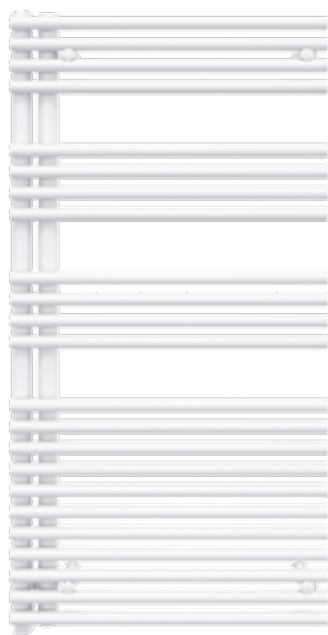

Esecuzioni:

- | Bianco
- | Bianco opaco
- | Nero RAL 9005
- | Antracite
- | Nero opaco

**Forma asimmetrico**

49,6 x 116,1 cm,  
apertura a destra / sinistra

**Forma asimmetrico**

59,6 x 116,1 cm,  
apertura a destra / sinistra

**Forma asimmetrico**

49,6 x 144,1 cm,  
apertura a destra / sinistra

**Forma asimmetrico**

59,6 x 144,1 cm,  
apertura a destra / sinistra