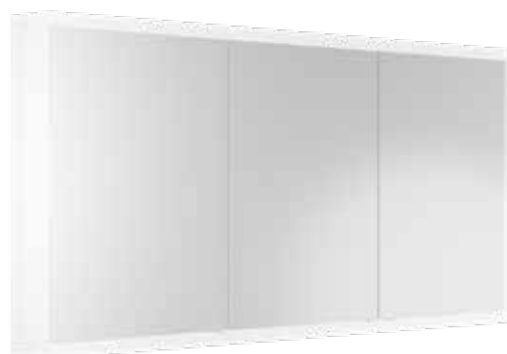

Armadietto da bagno Doppia Luce

150/180 x 71,2 x 13,8 cm,
3 porte a doppio specchio,
2 prese doppie all'interno in basso,
dimmerabile