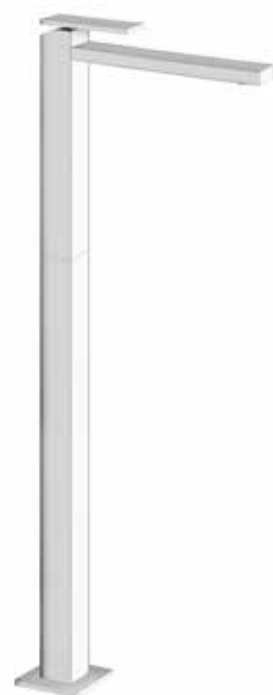

S 185/230 mm

Miscelatore da bagno Tabula UP

Miscelatore da doccia Tabula UP

Miscelatore per bidet Tabula

S 115 mm

Miscelatore per lavabo Tabula

S 108/130 mm

Miscelatore per lavabo Tabula