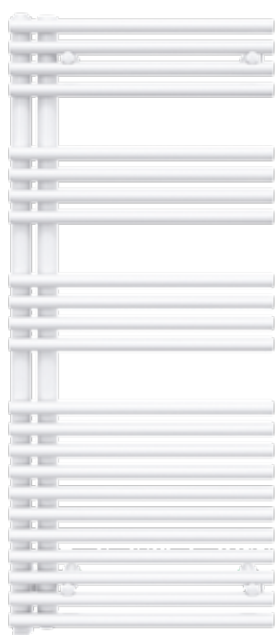

51/61 x 88,5 cm,  
apertura a destra / sinistra

**Pavone Flat E**

51/61 x 124,5 cm,  
apertura a destra / sinistra

**Pavone Flat E**

51/61 x 144,5 cm,  
apertura a destra / sinistra

**Pavone Flat E**

51/61 x 184,5 cm,  
apertura a destra / sinistra

Esecuzioni:

- | Bianco
- | Bianco opaco
- | Nero RAL 9005
- | Antracite
- | Nero opaco

**Forma asimmetrico**

49,6 x 116,1 cm,  
apertura a destra / sinistra

**Forma asimmetrico**

59,6 x 116,1 cm,  
apertura a destra / sinistra

**Forma asimmetrico**

49,6 x 144,1 cm,  
apertura a destra / sinistra

**Forma asimmetrico**

59,6 x 144,1 cm,  
apertura a destra / sinistra