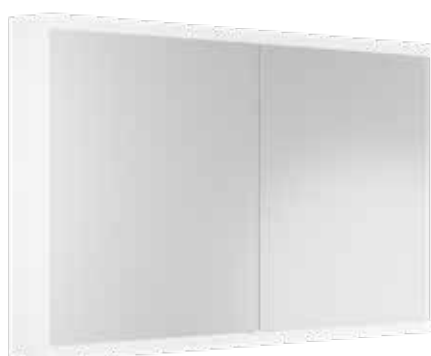

Armadietto da bagno Doppia Luce

120/130 x 71,2 x 13,8 cm,
2 porte a doppio specchio,
2 prese doppie all'interno in basso,
dimmerabile