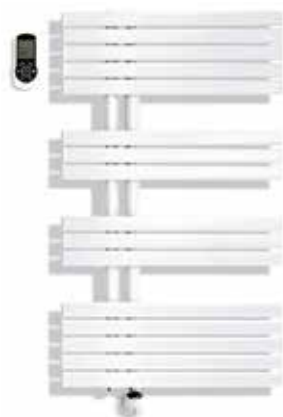

Pavone Flat E

51/61 x 88,5 cm,
apertura a destra / sinistra