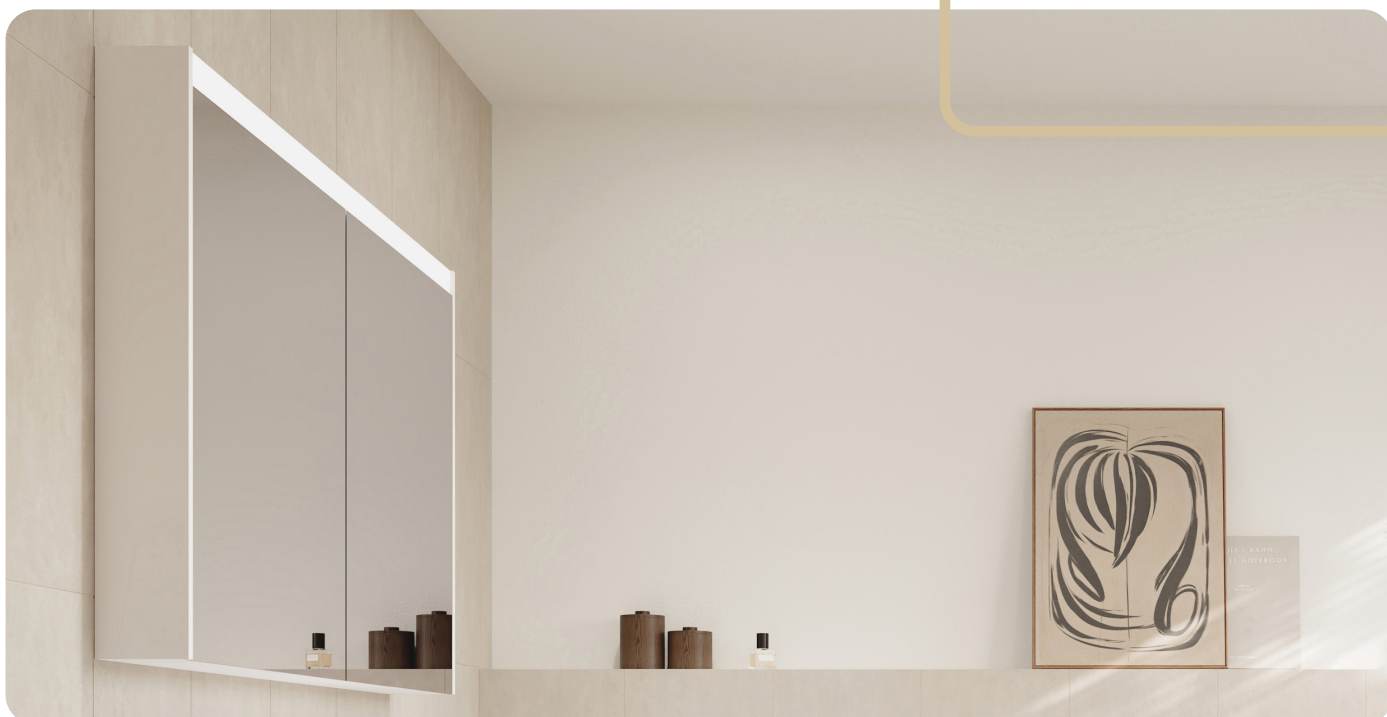

**Armadietto da bagno
Procasa Progetto LED**

119,5 × 74,3 × 12,3 cm,
profilo alluminio bianco,
efficienza energetica C, IP44

WC – Procasa Progetto

Versione:
 | Bianco

Vaso sospeso Procasa Progetto UP

Rimless, 54 x 36 cm,
per cassetta ad incasso