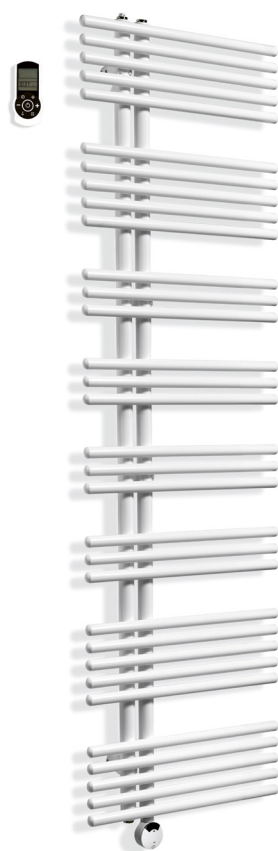

Pavone E

51 × 179,2 cm,
apertura a destra / sinistra