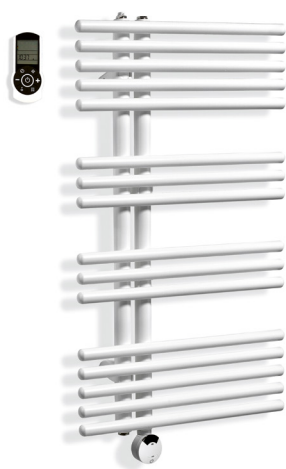

Pavone E

51/61 × 85,6 cm,
apertura a destra / sinistra