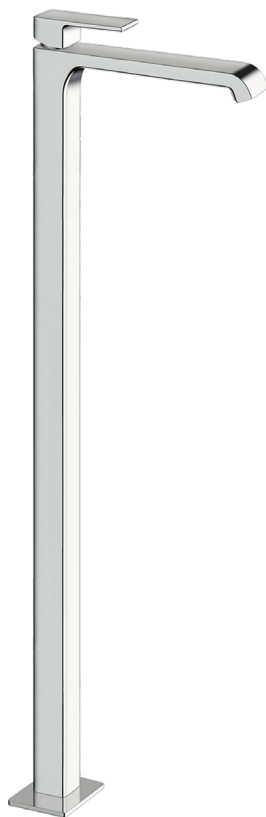

Miscelatore da doccia Quadri S UP

Miscelatore per bidet Quadri S

Miscelatore per lavabo Quadri S

S 110/130 mm

Miscelatore per lavabo Quadri S

S 190 mm,
altezza bocca max 920 mm

Miscelatore per lavabo Quadri S