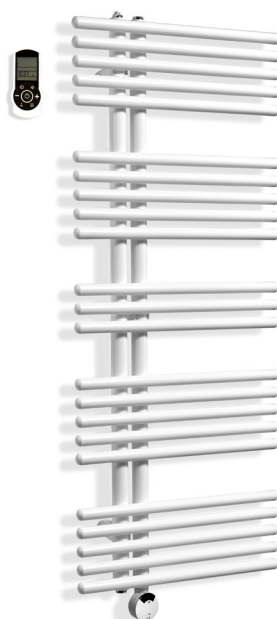

Pavone E

51/61 × 120,7 cm,
apertura a destra / sinistra