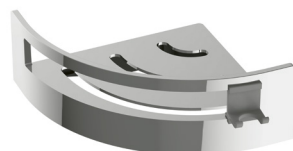

Cestino da doccia

16,8 × 6,5 × 16,8 cm,
modello ad angolo, rimovibile