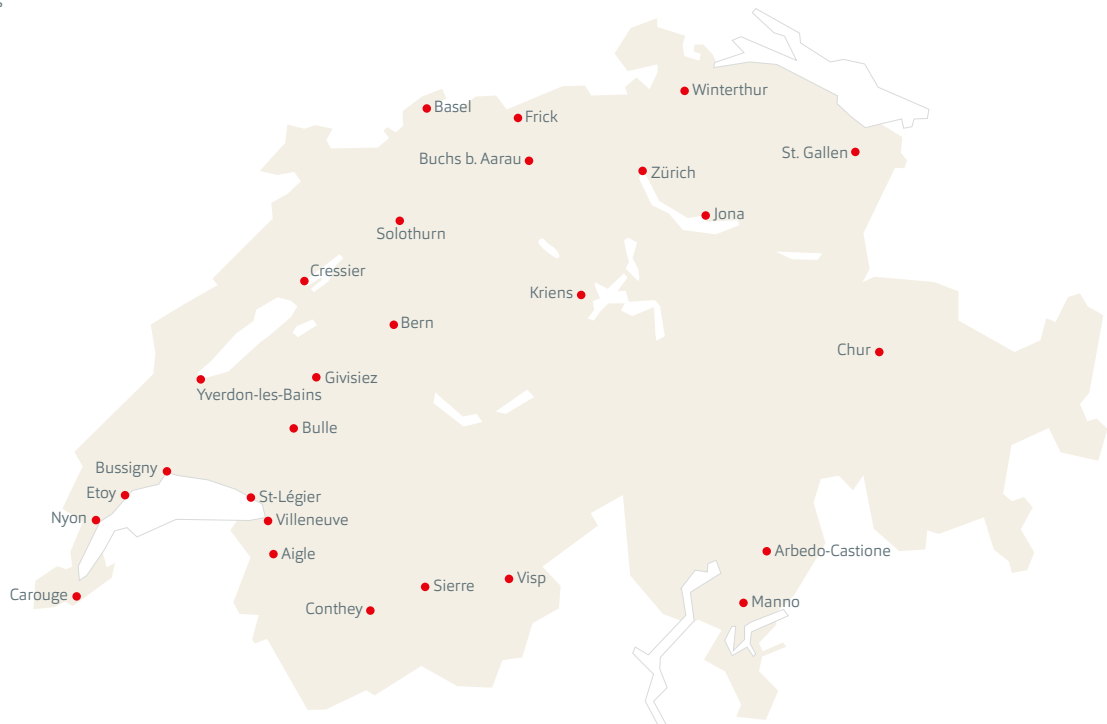

Tessin / Ticino: Regusci Reco

● Via San Gottardo 18A ● 6532 Arbedo-Castione ● Tel. 091 820 24 00	● Via Cantonale 34a ● 6928 Manno ● Tel. 091 605 24 34

Westschweiz / Suisse romande / Svizzera romanda: Gétaz-Miauton

- Rte des Marais 3 ● 1860 Aigle ● Tel. 024 468 61 00	- Rte de Champ-Colin 15 ● 1260 Nyon ● Tel. 022 994 90 00
- Rte de Fribourg 1 ● 1630 Bulle ● Tel. 026 913 66 33	- Rue du Manège 10 ● 3960 Sierre ● Tel. 027 452 35 35
- Z.I. Nord - Ch. Bas-de-Plan 1 ● 1030 Bussigny ● Tel. 021 702 04 15	- Z.I. La Veyre ● 1806 St-Légier ● Tel. 021 923 37 00
- Av. de la Praille 45 ● 1227 Carouge ● Tel. 022 918 15 01	- Z.I.A. Rte du Pré du Bruit 4 ● 1844 Villeneuve ● Tel. 021 967 10 00
- Rte des Peupliers 17 ● 1964 Conthey ● Tel. 027 345 36 37	- Kleegärtenstrasse 46 ● 3930 Visp ● Tel. 027 948 85 00
- Ch. des Malpieres 1 ● 2088 Cressier ● Tel. 032 755 96 96	- Rue des Uttins 29 ● 1401 Yverdon-les-Bains ● Tel. 026 662 50 00
- Littoral Parc - Rte de la Tuilière 10 ● 1163 Etoy ● Tel. 021 821 23 00	
- Rte André Pillier 1 ● 1762 Givisiez ● Tel. 026 467 81 11	

Legende | Légende | Legenda

- Bäder | Salles de bains | Bagni
- Haushaltgeräte | Appareils électroménagers
  Apparecchi elettrodomestici
- Küchen | Cuisines | Cucine
- Parkett | Parquets | Parquet
- Türen | Portes | Porte - Suisse romande/Ticino
- Platten | Carrelages | Piastrelle
- Aussengestaltung
  Aménagements extérieurs
  Allestimento esterno
- Saunas | Saunas | Sauna

Änderungen vorbehalten. Bitte konsultieren Sie für den aktuellen Stand und für die Öffnungszeiten unsere Webseite.
Sous réserve de modifications. Veuillez consulter notre site web pour connaître le statut actuel et pour les heures d'ouverture.
Salvo modifiche. Si prega di consultare il nostro sito web per lo stato attuale e gli orari di apertura.

Unsere Marken | Nos marques | I nostri marchi