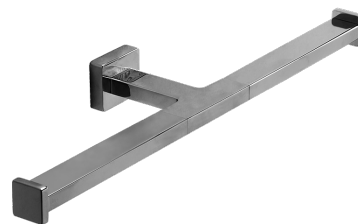

Portasalviette Cubo

S 32 cm, 1 braccio fisso

Gancio portasalviette Cubo

Portasapone Cubo

Modello a parete / modello d'appoggio

Dispenser sapone Cubo

Modello a parete / modello d'appoggio

Portabicchiere Cubo

Modello a parete / modello d'appoggio

Portabicchiere doppio Cubo

Supporto doppio Cubo

Dispenser sapone e bicchiere

Dispenser sapone Cubo

Comando in basso

04 Accessori

Portarotolo Cubo

Con coperchio

Portarotolo Cubo

Senza coperchio

Portarotolo Cubo

Per 2 rotoli

Portarotolo di riserva Cubo

Portascopino Cubo

Ripiano in vetro Cubo