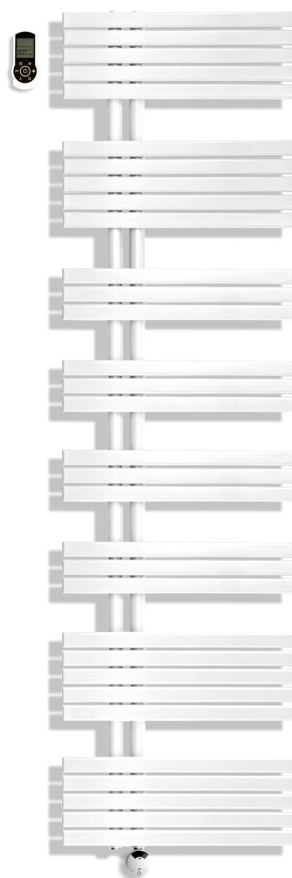

Pavone Flat E

51/61 × 88,5 cm,
apertura a destra / sinistra

Pavone Flat E

51/61 × 124,5 cm,
apertura a destra / sinistra

Pavone Flat E

51/61 × 144,5 cm,
apertura a destra / sinistra

Pavone Flat E

51/61 × 184,5 cm,
apertura a destra / sinistra