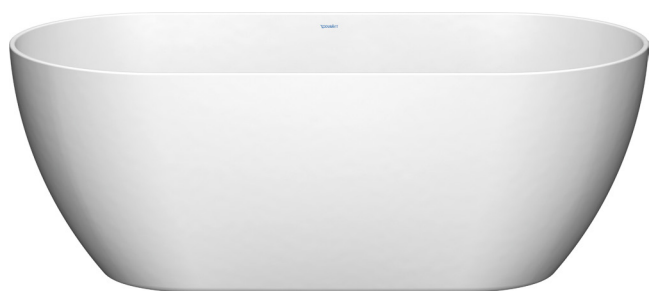

Savio

148 × 59 × 75 / 160 × 59 × 75 /
168 × 59 × 80 cm, freestanding