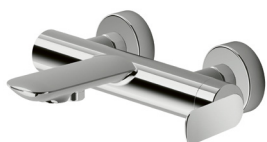

Miscelatore da bagno Foil