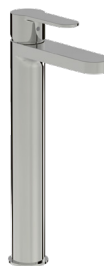

Miscelatore da bagno Sema New

Miscelatore da doccia Sema New

Miscelatore per bidet Sema New

S 100 mm

Miscelatore da bagno Sema New UP

Miscelatore da doccia Sema New UP

Miscelatore per lavabo Sema New

S 132 mm, H 265 mm

Miscelatore per lavabo Sema New

S 120 mm

Miscelatore per lavabo Sema New

S 132 mm

Miscelatore per lavabo Sema New

S 132 mm, H 265 mm

Miscelatore lavello Sema New

S 225 mm