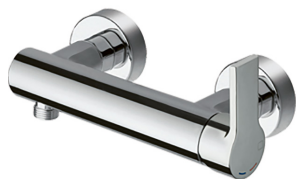

Miscelatore da doccia Omega