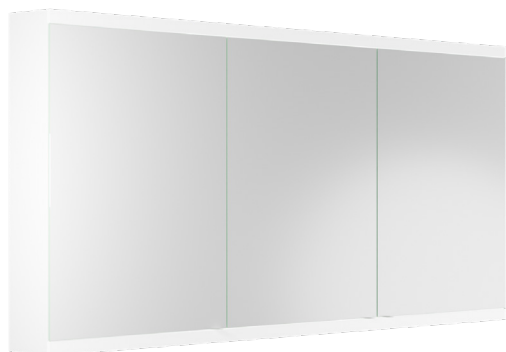

Armadietto da bagno Doppia Luce

150/180 × 71,2 × 13,8 cm,
3 porte a doppio specchio,
2 prese doppie all'interno in basso,
dimmerabile