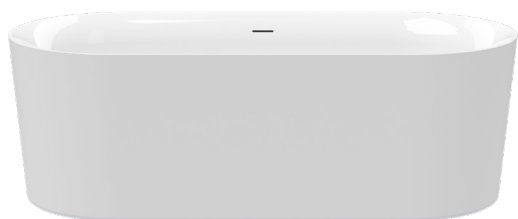

Lotus

170 × 75 × 63 cm, freestanding,
con impugnature / portasalviette

Prime Oval

180 × 85 × 50 cm,
freestanding

Vasche da bagno – Knief – Acryl

KNIEF

La collezione Acryl si contraddistingue per la sua esclusività e varietà del design. Offre soluzioni per tutti i gusti e tutte le esigenze, che si tratti di uno stile moderno, tradizionale, speciale o classico, indipendente o a parete. Inoltre presenta un vantaggio: le vasche da bagno Knief sono fornite pronte per il collegamento, con sistema di scarico e troppopieno integrato, e dotate di sifone.

Esecuzioni:

- | Bianco
- | Bianco opaco*

* non con Fresh Slim

Fresh Slim

170 × 60 × 75 cm,
freestanding

Fresh Slim Corner L

170 × 60 × 75 cm,
modello ad angolo, arrotondato a destra

Fresh Slim Corner R

32 × 21 × 7 cm, copertura
nylon idrorepellente,
lavabile a 30 °C, bianco o nero

Vasche da bagno – Marina

La combinazione perfetta di design moderno e funzionalità: questa elegante vasca da bagno si distingue per le sue linee raffinate e per la pratica mensola laterale. Disponibile in due dimensioni, si adatta con flessibilità a qualsiasi bagno. Realizzata in acrilico di alta qualità, è disponibile sia nella versione da parete che ad angolo. Le opzioni di colore, in bianco classico o bianco opaco moderno, le conferiscono un'estetica senza tempo. Dettagli come lo scarico e il troppopieno possono essere personalizzati. In opzione, la vasca può essere dotata di un sistema di riempimento integrato, offrendo un ulteriore livello di comfort.