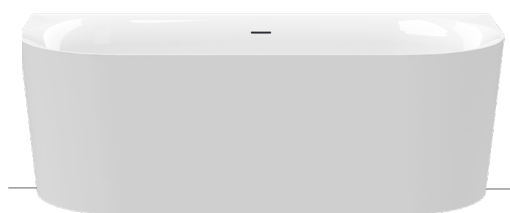

Esecuzioni:

- | Bianco
- | Bianco opaco*

* non con Fresh Slim

Fresh Slim

170 × 60 × 75 cm,
freestanding

Fresh Slim Corner L

170 × 60 × 75 cm,
modello ad angolo, arrotondato a destra

Fresh Slim Corner R

170 × 60 × 75 cm/180 × 60 × 80 cm,
modello ad angolo, arrotondamento a sinistra

Fresh Slim

170 × 60 × 75 cm/180 × 60 × 80 cm,
modello a parete

Hot

180 × 80 × 60 cm,
freestanding

Loom

170 × 85 × 60 / 190 × 95 × 60 cm,
freestanding

32 × 21 × 7 cm, copertura
nylon idrorepellente,
lavabile a 30 °C, bianco o nero

Vasche da bagno – Marina

La combinazione perfetta di design moderno e funzionalità: questa elegante vasca da bagno si distingue per le sue linee raffinate e per la pratica mensola laterale. Disponibile in due dimensioni, si adatta con flessibilità a qualsiasi bagno. Realizzata in acrilico di alta qualità, è disponibile sia nella versione da parete che ad angolo. Le opzioni di colore, in bianco classico o bianco opaco moderno, le conferiscono un'estetica senza tempo. Dettagli come lo scarico e il troppopieno possono essere personalizzati. In opzione, la vasca può essere dotata di un sistema di riempimento integrato, offrendo un ulteriore livello di comfort.