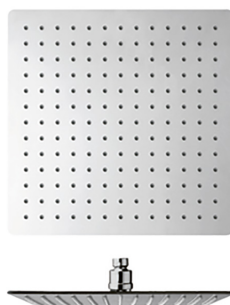

Soffione Sandwich Cascata

32 × 55,5 cm, portata 15 l/min

Soffione Sandwich Plus, 1/2"

20 × 45 cm, portata 15 l/min

Soffione Rotondo Plus 1/2"

D 20–40 cm,
Portata 15 l/min

Soffione Quadro Plus 1/2"

25 × 25 cm – 40 × 40 cm,
Portata 15 l/min

Sistema da doccia Rotondo

Miscelatore da doccia termostato,
pomolo per doccia ABS D 250 mm,
portata di flusso 9 l/m,
braccio per doccia S 335 mm,
orientabile

Sistema da doccia Quadro

Miscelatore da doccia termostato,
pomolo per doccia ABS D 250 mm,
portata di flusso 9 l/m,
braccio per doccia S 335 mm,
orientabile