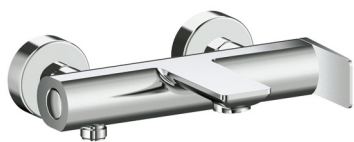

Miscelatore da bagno Blade