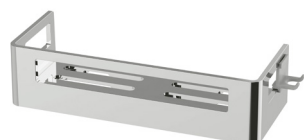

Cestino da doccia Procasa

26,2 × 6,5 × 10,5 cm, rettangolare,
rimovibile