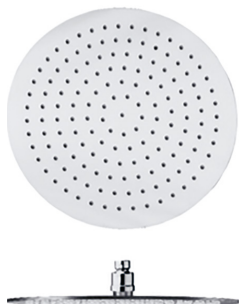

Soffione Rotondo Plus 1/2"

D 20–40 cm,
Portata 15 l/min