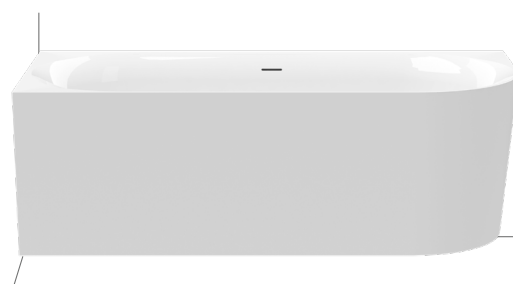

Esecuzioni:

- | Bianco
- | Bianco opaco*

* non con Fresh Slim

Fresh Slim

170 × 60 × 75 cm,
freestanding

Fresh Slim Corner L

170 × 60 × 75 cm,
modello ad angolo, arrotondato a destra

Fresh Slim Corner R

170 × 60 × 75 cm/180 × 60 × 80 cm,
modello ad angolo, arrotondamento a sinistra

Fresh Slim

170 × 60 × 75 cm/180 × 60 × 80 cm,
modello a parete

Hot

180 × 80 × 60 cm,
freestanding

Loom

170 × 85 × 60 / 190 × 95 × 60 cm,
freestanding