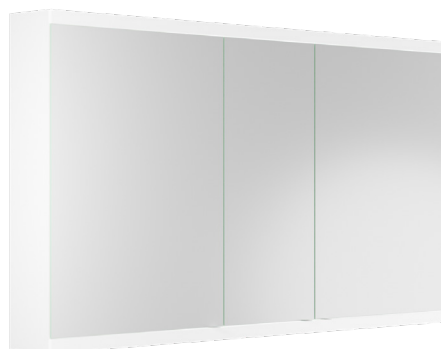

Armadietto da bagno Doppia Luce

130/150 × 71,2 × 13,8 cm,
3 porte a doppio specchio,
2 prese doppie all'interno in basso,
dimmerabile