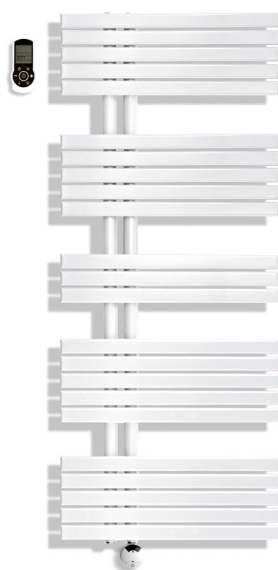

Pavone Flat E

51/61 × 88,5 cm,
apertura a destra / sinistra

Pavone Flat E

51/61 × 124,5 cm,
apertura a destra / sinistra

Pavone Flat E

51/61 × 144,5 cm,
apertura a destra / sinistra

Pavone Flat E

51/61 × 184,5 cm,
apertura a destra / sinistra