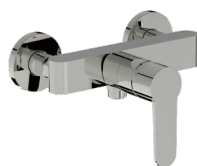

Miscelatore da doccia Sema New

S 100 mm