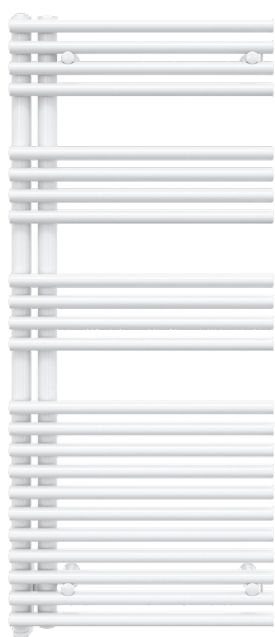

Pavone Flat E

51/61 × 88,5 cm,
apertura a destra / sinistra

Pavone Flat E

51/61 × 124,5 cm,
apertura a destra / sinistra

Pavone Flat E

51/61 × 144,5 cm,
apertura a destra / sinistra

Pavone Flat E

51/61 × 184,5 cm,
apertura a destra / sinistra

Radiatori da bagno – Forma asimmetrico

zehnder

Un piacevole calore e un aspetto rilassato nel bagno. Grazie ai tubi verticali del Forma asimmetrico posti a destra o a sinistra, gli asciugamani possono essere comodamente spinti dentro da un lato.

Esecuzioni:

- | Bianco
- | Bianco opaco
- | Nero RAL 9005
- | Antracite
- | Nero opaco

Forma asimmetrico

49,6 × 116,1 cm,
apertura a destra / sinistra

Forma asimmetrico

59,6 × 116,1 cm,
apertura a destra / sinistra