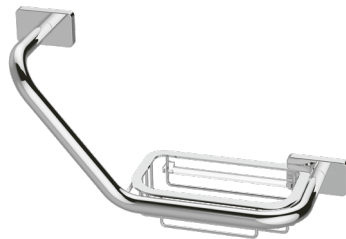

Corrimano Procasa Cinque

36,2 × 12,2 × 19 cm, angolare
con bacinella a cestino