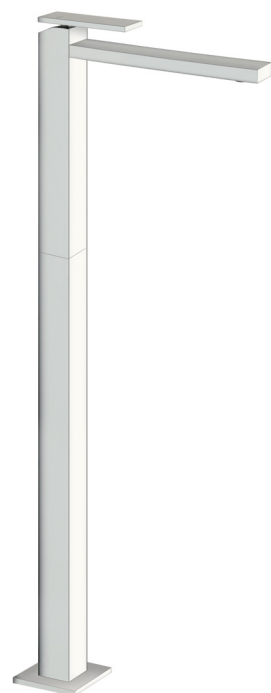

S 185/230 mm

Miscelatore da bagno Tabula UP

Miscelatore da doccia Tabula UP

Miscelatore per bidet Tabula

S 115 mm

Miscelatore per lavabo Tabula

S 108/130 mm

Miscelatore per lavabo Tabula