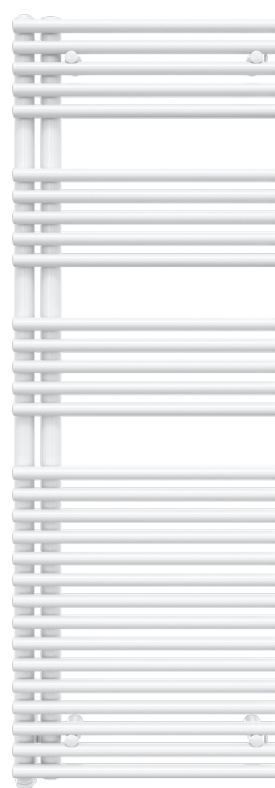

Esecuzioni:

- | Bianco
- | Bianco opaco
- | Nero RAL 9005
- | Antracite
- | Nero opaco

Forma asimmetrico

49,6 × 116,1 cm,
apertura a destra / sinistra

Forma asimmetrico

59,6 × 116,1 cm,
apertura a destra / sinistra