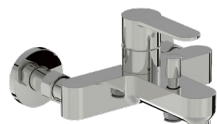

Esecuzione:

- | Chromeline
- | Nero opaco

Miscelatore da bagno Sema New

Miscelatore da doccia Sema New

Miscelatore per lavabo Sema New

S 120/132 mm,
con o senza Ecototal+,
acqua fredda per posizione di leva
al centro

Miscelatore da bagno Sema New

Miscelatore da doccia Sema New

Miscelatore per bidet Sema New

S 100 mm

Miscelatore da bagno Sema New UP

Miscelatore da doccia Sema New UP

Miscelatore per lavabo Sema New

S 132 mm, H 265 mm