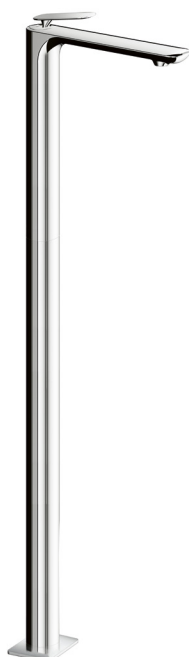

Miscelatore a parete a 2 fori Foil UP

S 180 mm

Miscelatore da bagno Foil UP

Miscelatore da doccia Foil UP

Miscelatore per lavabo Foil

S 107 mm

Miscelatore per lavabo Foil

S 177 mm, altezza bocca 182 mm

Miscelatore per lavabo Foil

S 177 mm, altezza bocca 247 mm

Miscelatore per bidet Foil

S 107 mm

Miscelatore per lavabo Foil

S 180 mm, altezza bocca max 1'000 mm

Miscelatore da bagno Foil

S 220 mm, altezza bocca max 860 mm