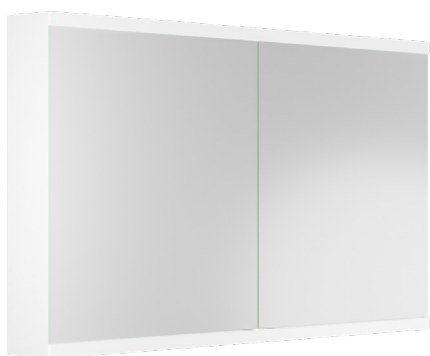

Esecuzione:
○ | Bianco

Armadietto da bagno Doppia Luce

50/60 × 71,2 × 13,8 cm,
1 porta a doppio specchio,
1 presa doppia all'interno in basso,
dimmerabile

Armadietto da bagno Doppia Luce

80/90/100 × 71,2 × 13,8 cm,
2 porte a doppio specchio,
2 prese doppie all'interno in basso,
dimmerabile