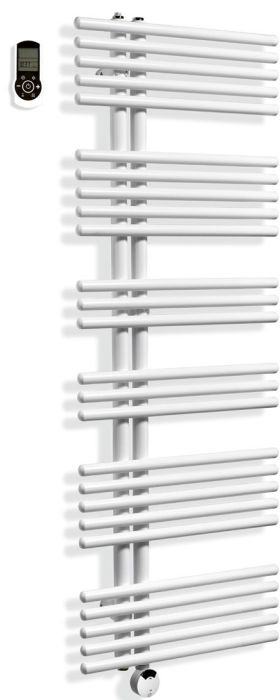

Pavone E

51/61 × 140,2 cm,
apertura a destra / sinistra