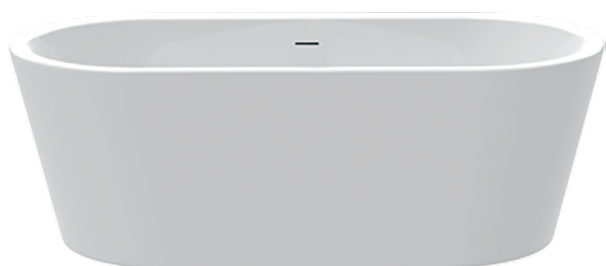

01 Vasche da bagno

Neo

170 × 80 × 60 cm,
freestanding