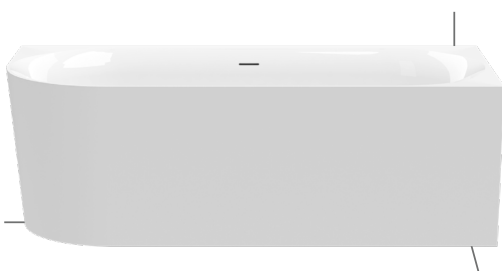

Esecuzioni:

- | Bianco
- | Bianco opaco*

* non con Fresh Slim

Fresh Slim

170 × 60 × 75 cm,
freestanding

Fresh Slim Corner L

170 × 60 × 75 cm,
modello ad angolo, arrotondato a destra

Fresh Slim Corner R

170 × 60 × 75 cm/180 × 60 × 80 cm,
modello ad angolo, arrotondamento a sinistra

Fresh Slim

170 × 60 × 75 cm/180 × 60 × 80 cm,
modello a parete

Hot

180 × 80 × 60 cm,
freestanding

Loom

170 × 85 × 60 / 190 × 95 × 60 cm,
freestanding

32 × 21 × 7 cm, copertura
nylon idrorepellente,
lavabile a 30 °C, bianco o nero

Vasche da bagno – Marina

La combinazione perfetta di design moderno e funzionalità: questa elegante vasca da bagno si distingue per le sue linee raffinate e per la pratica mensola laterale. Disponibile in due dimensioni, si adatta con flessibilità a qualsiasi bagno. Realizzata in acrilico di alta qualità, è disponibile sia nella versione da parete che ad angolo. Le opzioni di colore, in bianco classico o bianco opaco moderno, le conferiscono un'estetica senza tempo. Dettagli come lo scarico e il troppopieno possono essere personalizzati. In opzione, la vasca può essere dotata di un sistema di riempimento integrato, offrendo un ulteriore livello di comfort.