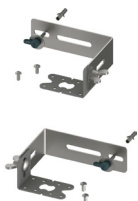

Staffe di supporto per il montaggio a parete o a pavimento Procasa Uno