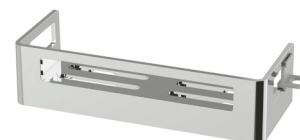

Porta-asciugamano Procasa Cinque

60 cm

Porta-asciugamano Procasa Cinque

80/100 cm

Porta-asciugamano Procasa Cinque

65,5/85,5 cm, 3 barre mobili

Cestino da doccia Procasa

26,2 x 6,5 x 10,5 cm, rettangolare,
rimovibile