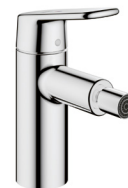

Piletta eccentrica / senza piletta S 110/140 mm

Miscelatore per lavabo Procasa Tre

S 150 mm, A 207 mm

Miscelatore lavello Procasa Tre

S 225 mm, bocca orientabile

Miscelatore lavello Procasa Tre

S 230 mm, bocca orientabile, doccia estraibile regolabile