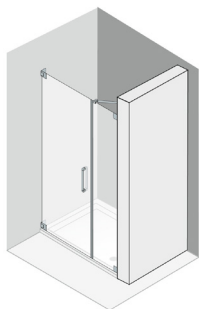

Porta a battente Procasa Cinque senza telaio

80–180 cm, A fino a 200 cm, con parete laterale in linea, cerniere a sinistra / a destra