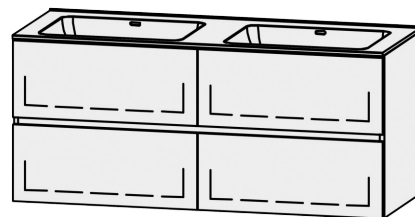

**Mobile de lavabo
Procasa Tre Easy 60**

60 x 45 x 49,7 cm,
Elemento con 1 cassetto,
1 ripiano regolabile

**Mobile de lavabo
Procasa Tre 100**

100 x 55 x 49,7 cm,
2 elementi con cassetti in 2 parti

**Mobile de lavabo
Procasa Tre 130**