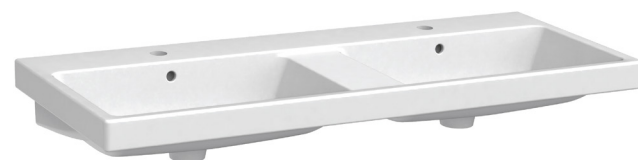

Lavamano Procasa Uno

45 x 39 cm, angolare

Lavabo Procasa Uno

55 x 45 cm, angolare

Lavabo Procasa Uno

60 x 44,5 cm, angolare

Lavabo Procasa Uno

80 x 46 cm

Lavabo Procasa Uno

100 x 46 cm

Lavabo Procasa Uno

100 x 46 cm, asimmetrico,
spazio di stoccaggio a sinistra / a destra

Lavabo doppio Procasa Uno

120 x 46 cm

Lavabi – Procasa Tre

Il design senza tempo di questi lavabi in ceramica dai bordi arrotondati convince qualsiasi specialista. Disponibili come lavabo o lavabo con mobile.