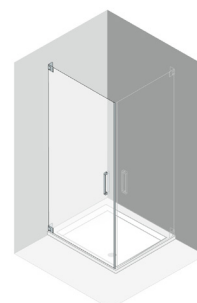

Porta a battente Procasa Cinque senza telaio

40–100 cm, A fino a 200 cm, per entrata angolare, cerniere a sinistra / a destra