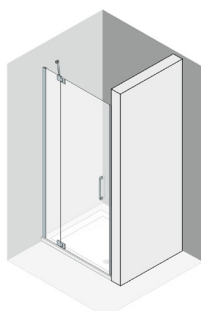

Porta a battente Procasa Cinque con telaio parziale

60-160 cm, A 200 cm, con parte fissa, cerniere a sinistra / a destra