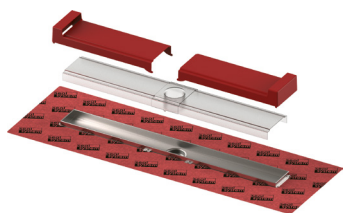

Canale doccia Procasa Cinque EVO

70/80/90/100/120 cm