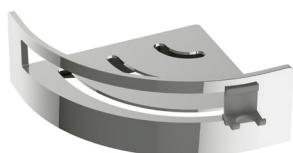

Porta-asciugamano Procasa Cinque

60 cm

Porta-asciugamano Procasa Cinque

80/100 cm

Porta-asciugamano Procasa Cinque

65,5/85,5 cm, 3 barre mobili

Cestino da doccia Procasa

26,2 x 6,5 x 10,5 cm, rettangolare,
rimovibile