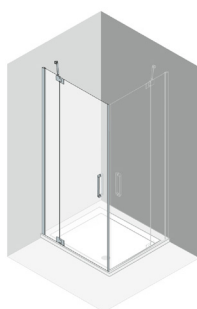

Porta a battente Procasa Cinque con telaio parziale

60-160 cm, A 200 cm, con parte fissa, per entrata angolare, cerniere a sinistra / a destra