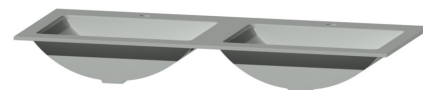

Lavabo Procasa Cinque Doce

130 x 55,5 x 1,2 cm,
lavabo Tristan bianco