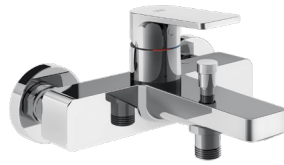

Miscelatore da bagno Procasa Cinque