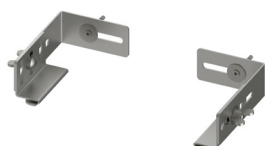

Altezza di scarico 67 mm

Scarico Procasa Cinque normale

Altezza di scarico 92 mm

Scarico Procasa Cinque max

Altezza di scarico 120 mm

Piedini di montaggio Procasa Cinque

92–139 mm / 137–184 mm

Supporto a muro Procasa Cinque EVO