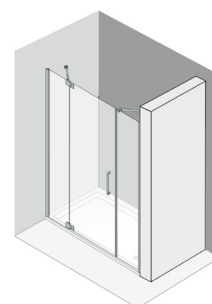

Porta a battente Procasa Cinque con telaio parziale

100-200 cm, A 200 cm, con parte fissa e parete laterale in linea, cerniere a sinistra / a destra