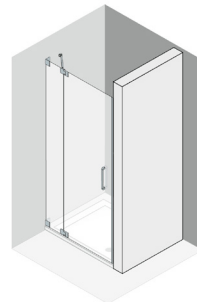

01 Vasche da bagno e soluzioni per docce

Pareti divisorie Procasa senza telaio

Con angolo fissato alla parete

Porta a battente Procasa Cinque senza telaio

40–100 cm, A fino a 200 cm, cerniere a sinistra / a destra