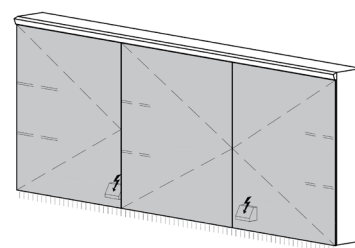

Armadietto da bagno Procasa Cinque S LED