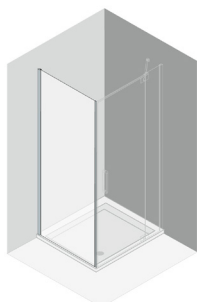

Parete laterale Procasa Cinque con telaio parziale

15-120 cm, A 200 cm, per porta a battente