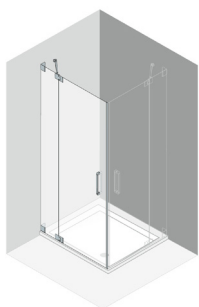

Porta a battente Procasa Cinque senza telaio

60–160 cm, A fino a 200 cm, con parte fissa, per entrata angolare, cerniere a sinistra / a destra