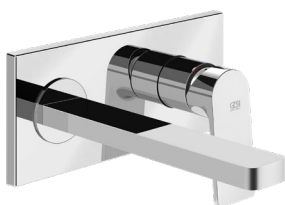

Miscelatore Procasa Cinque UP

S 210 mm