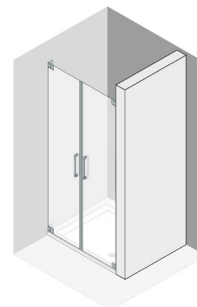

Porta a battente Procasa Cinque senza telaio

60–160 cm, A fino a 200 cm, 2 pannelli, per nicchia