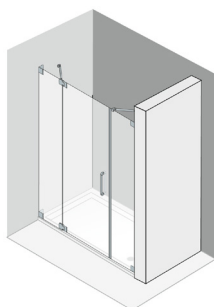

Porta a battente Procasa Cinque senza telaio

100–210 cm, A fino a 200 cm, con parte fissa e parete laterale in linea, cerniere a sinistra / a destra