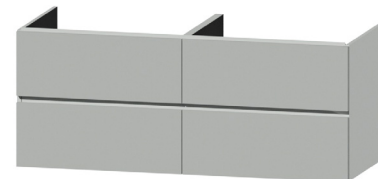

Elemento inferiore Procasa Cinque Line 130-2