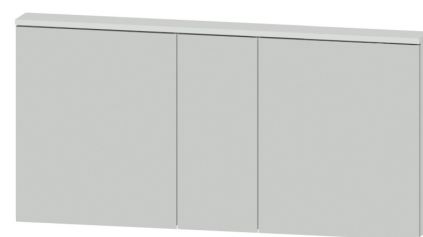

Armadietto da bagno Procasa Tre LED