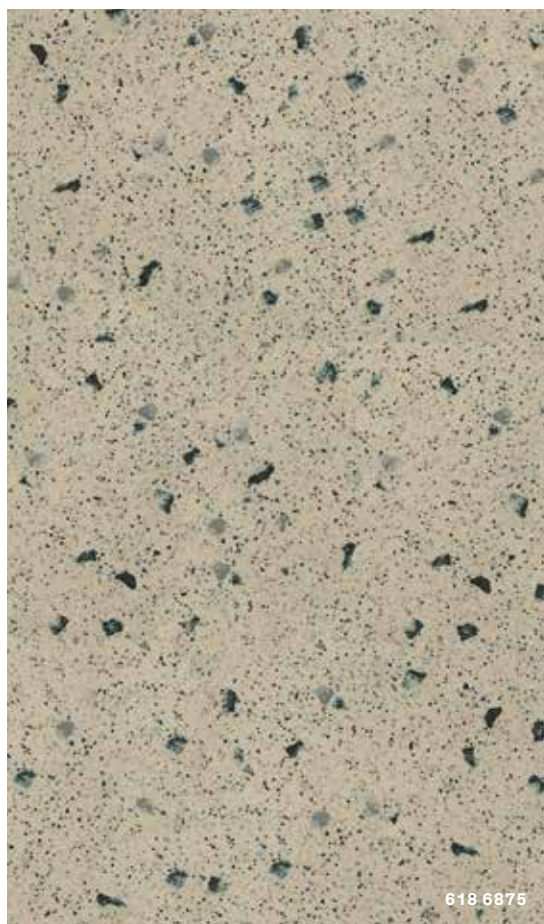

Resistenza e sicurezza

Le piastrelle in ceramica sono resistenti e associano alle loro ottime qualità tecniche un effetto classico e moderno. Sono disponibili in diversi colori e donano a questi ambienti una sensazione di sicurezza.