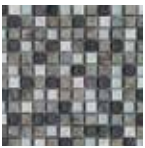

694 1077
693 9511
693 9512
693 9517

754 3189
754 3202

752 0965

Piastrella per rivestimenti - Terracotta smaltata strutturata opaca
298 x 598 x 10 mm

Grigio chiaro
380 8065

Mosaico - Pietra naturale / vetro
300 x 300 x 8 mm