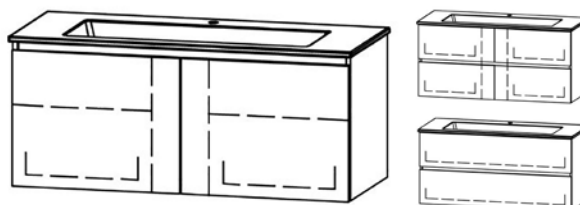

ProCasa Uno 121
1 o 2 elementi con 1 o 2 cassetti,
cassetto con Blumotion, lavabo ceramica incl.