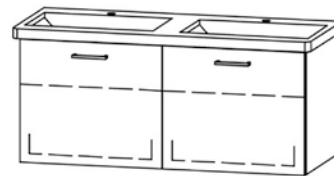

2 armadietti con ripiano a 2 ante, ognuno con 1 ripiano regolabile

119 x 53 x 47,8 cm, colore 959	288 607
116 x 53 x 47,8 cm, colore 958, 947, 985	288 610

**Mobile ProCasa Uno Easy 123**

119 x 50 x 47,8 cm, 2 cassette singoli, senza coprisifone, ognuno con 1 ripiano regolabile