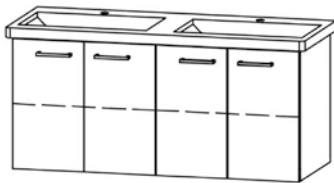

Mobile ProCasa Uno 123

2 armadietti con ripiano a 2 ante, ognuno con 1 ripiano regolabile

119 x 53 x 47,8 cm, colore 959	288 607
116 x 53 x 47,8 cm, colore 958, 947, 985	288 610