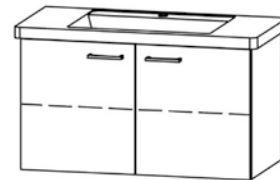

Mobile ProCasa Uno 100

95 x 53 x 47,5 cm, mobile con ripiani a 2 ante, 1 ripiano regolabile

Colore 959	287 952
Colore 958, 947, 985	287 956