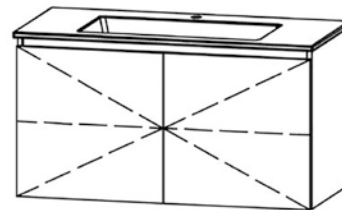

ProCasa Uno Style 106

Elemento con 2 ante, 1 ripiano regolabile,
ante con Blumotion, lavabo ceramica incl.

105 x 55 x 51 cm

277 332