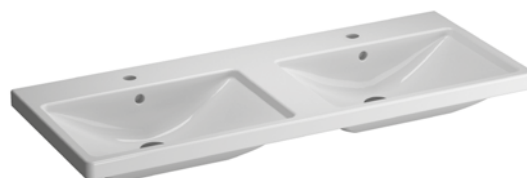

---

Lavabo ProCasa Uno  
Ceramica, per mobile sospeso

---

80 × 48,5 cm

291 039

100 × 49 cm

291 040

---

Lavabo doppio ProCasa Uno  
Ceramica, per mobile sospeso

---

123 × 49,5 cm

291 029

---

**Mobile ProCasa Uno Easy 80**

74 x 50 x 47,5 cm, cassetto singolo, senza coprisifone, 1 ripiano regolabile

Colore 959	282 991
Colore 958, 947, 985	282 993