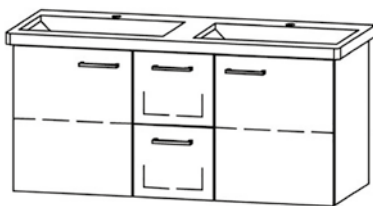

Mobile ProCasa Uno Easy 123

119 x 53 x 47,8 cm, mobile con ripiano ad anta singola, apertura a sinistra, cassetto doppio, mobile con ripiano ad anta singola, apertura a destra, ognuno con 1 ripiano regolabile

Colore 959	288 608
Colore 958, 947, 985	288 611

Esecuzioni:	875	Bianco polare
	947	Resina lucida
	958	Resina
	959	Resina PK 1
	985	Lacca strutturata