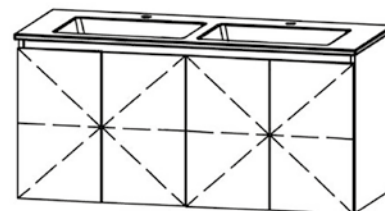

ProCasa Uno Style 121,5

2 elementi con 2 ante, 1 ripiano regolabile,
ante con Blumotion, lavabo ceramica incl.

120,5 x 55 x 50,5 cm

277 335

Esecuzioni:	875	Bianco polare
	947	Resina lucida
	958	Resina
	959	Resina PK 1
	985	Lacca strutturata