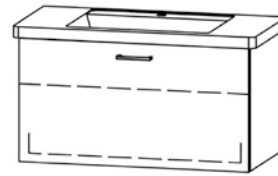

Lavabo doppio ProCasa Uno  
Ceramica, per mobile sospeso

---

123 × 49,5 cm

291 029

---

**Mobile ProCasa Uno Easy 80**

74 x 50 x 47,5 cm, cassetto singolo, senza coprisifone, 1 ripiano regolabile

Colore 959	282 991
Colore 958, 947, 985	282 993