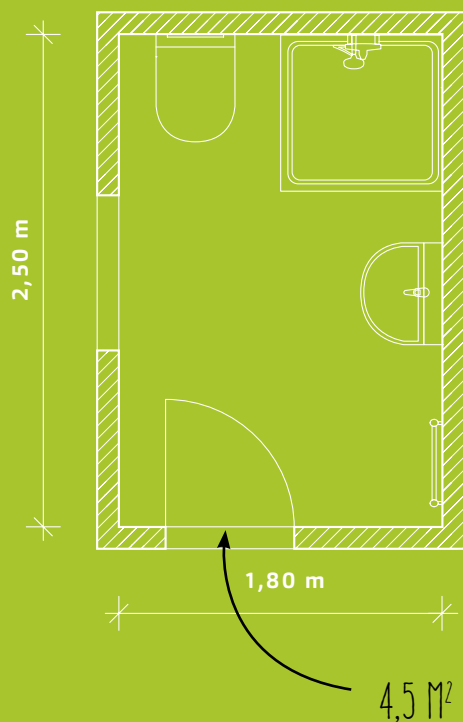

Rubinetteria
Scaldasalviette
Vasca da doccia
Accessori
Ceramica
Armadietto da bagno
Parete divisoria per doccia
18 m² di piastrelle per pavimento e pareti incl.

a partire da CHF 5'400.-
IVA incl., senza consegna e
montaggio

Componenti del bagno per ospiti

Qui è raffigurata una selezione dei componenti del bagno per ospiti. Fatevi consigliare dai nostri esperti.

UN BAGNO ECONOMICO
CON ALTA QUALITÀ

Piatto doccia

Bianco, acciaio,
90 x 90 x 6,5 cm
194 177
Altri modelli p. 18

Parete doccia laterale entrata angolare

Porte scorrevoli 2 pannelli,
argento anodizzato,
vero vetro trasparente
90 x 90 x 190 cm
197 542
Altri modelli p. 21

Miscelatore da doccia

D 153 mm,
raccordi d'arresto
1/2" x 1/2", tubo da doccia,
doccia a mano
790 416
Altri modelli p. 28-29

Asta da doccia

110 cm
791 882 501