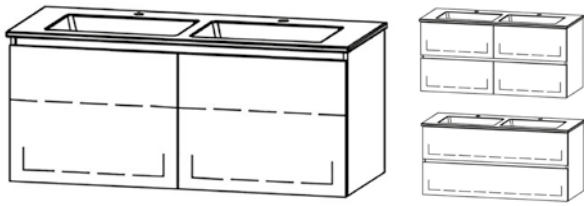

ProCasa Uno 121,5

1 o 2 elementi con 1 o 2 cassetti,
cassetto con Blumotion, lavabo ceramica incl.

ProCasa Uno Easy Style,
120,5 x 50 x 50,5 cm,
2 elementi con 1 cassetto,
1 ripiano regolabile
nicchia per sifone

277 324

ProCasa Uno Line,
120,5 x 55 x 50,5 cm,
2 elementi con 2 cassetti,
2 coprisifone

277 348

ProCasa Uno Line,
120,5 x 55 x 50,5 cm,
1 elemento con 2 cassetti,
2 coprisifone

277 346

ProCasa Uno Style 61,5

Elemento con 2 ante, 1 ripiano regolabile,
ante con Blumotion, lavabo ceramica incl.

60,5 x 55 x 51 cm

277 330