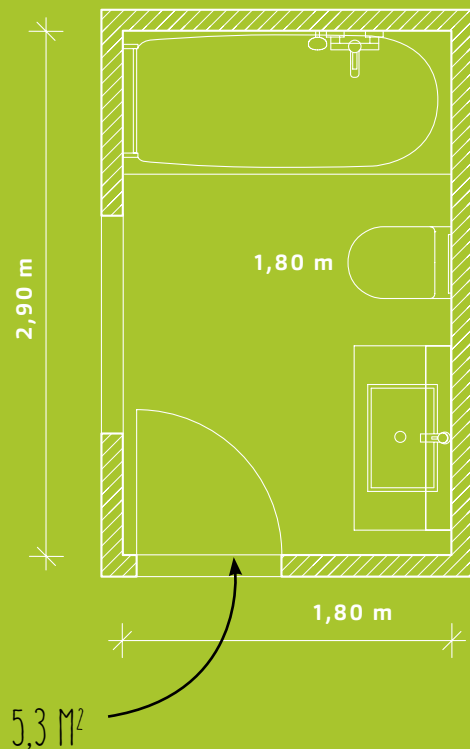

Rubinetteria
Accessori
Bagni
WC
Armadietto da bagno
Mobili con lavabo
27 m² di piastrelle per pavimento e pareti incl.

a partire da CHF 6'400.-
IVA incl., senza consegna e
montaggio