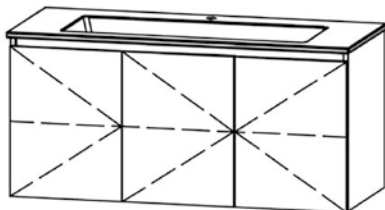

80 x 55 x 50,5 cm

277 331

**ProCasa Uno Style 106**

Elemento con 2 ante, 1 ripiano regolabile,  
ante con Blumotion, lavabo ceramica incl.

105 x 55 x 51 cm

277 332

**ProCasa Uno Style 121**

Elemento 1 e 2, 1 ripiano regolabile,  
ante con Blumotion, lavabo ceramica incl.